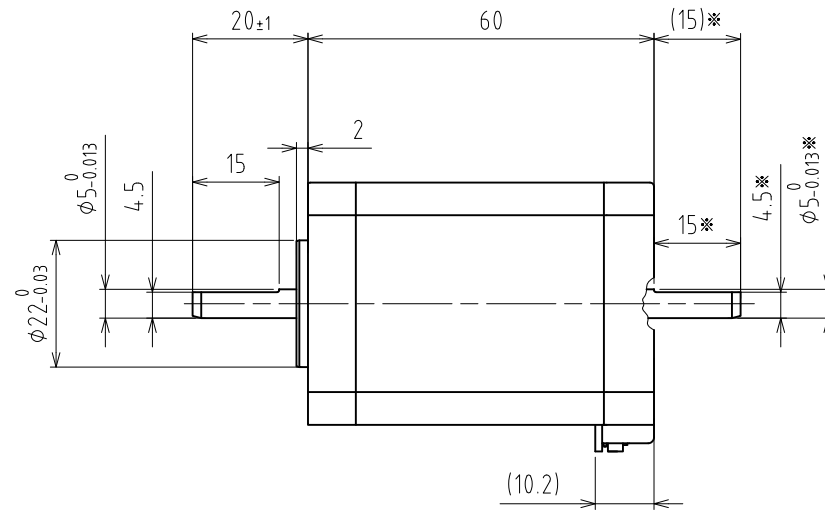

PDSA-UK-01

(C)Shinano kenshi Co., Ltd. All rights reserved.

コネクタ：日本圧着端子製造(株)
Connector: J.S.T.Mfg.Co.,Ltd.

ベース付きポスト Header	S6B-PH-K-S(LF)(SN) (色：ナチュラル(白)) (Color:Natural(White))
--------------------	---

適合コネクタ：日本圧着端子製造(株)
Mating connector: J.S.T.Mfg.Co.,Ltd.

ハウジング Housing	PHR-6 (色：ナチュラル(白)) (Color:Natural(White))
コンタクト Contact	SPH-002T-P0.5S

*両軸タイプのための寸法です
Dimensions apply to double shaft models.

PMSB-■42D5■

(C) Shinano Kenshi Co.,Ltd All rights reserved.