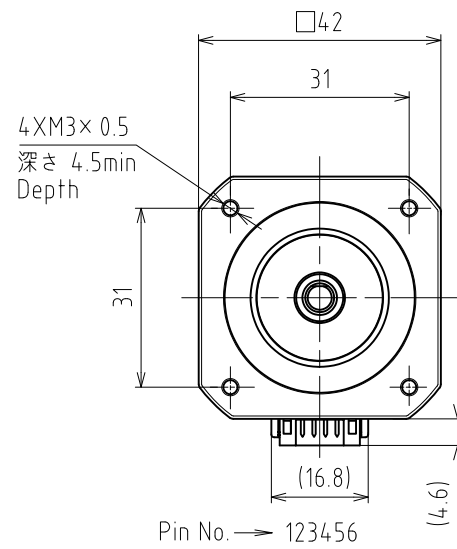

PDSA-UK-01

(C)Shinano kenshi Co., Ltd. All rights reserved.

コネクタ：日本圧着端子製造(株)
Connector: J.S.T.Mfg.Co.,Ltd.

ベース付きポスト Header	S6B-PH-K-S(LF)(SN) (色：ナチュラル(白)) (Color:Natural(White))
--------------------	---

適合コネクタ：日本圧着端子製造(株)
Mating connector: J.S.T.Mfg.Co.,Ltd.

ハウジング Housing	PHR-6 (色：ナチュラル(白)) (Color:Natural(White))
コンタクト Contact	SPH-002T-P0.5S

*両軸タイプのための寸法です
Dimensions apply to double shaft models.

PMSB-■42D5■

(C) Shinano Kenshi Co.,Ltd All rights reserved.