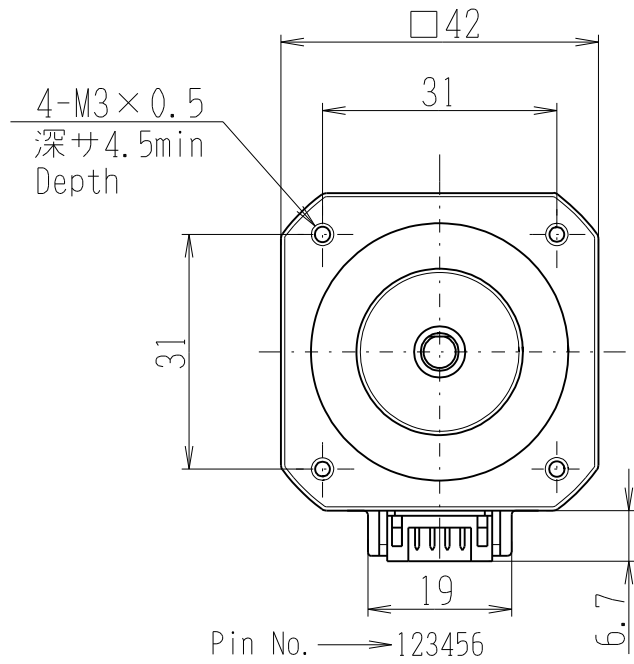

PDSA-UK-01

(C)Shinano kenshi Co., Ltd. All rights reserved.

※両軸タイプのみの寸法です  
Dimensions apply to double shaft models.

Header	JST:S 6B-PH-K-S
Mating connector	JST:PHR-6

品名 Model No.	モータ長L(mm) Motor length
PMSA-U42D1	34.0
PMSA-U42D2	40.0
PMSA-U42D3	47.5