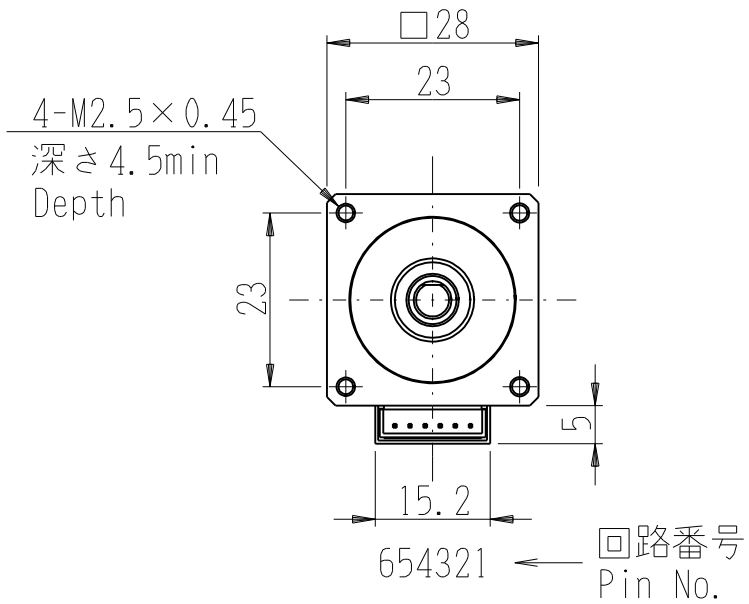

PDSA-UK-01

(C)Shinano kenshi Co., Ltd. All rights reserved.

※両軸タイプのみの寸法です
Dimensions apply to double shaft models.

Header	MOLEX INC:53253-0650 or 53253-0670
Mating connector	MOLEX INC:51065-0600

品名 Model No.	モータ長L(mm) Motor length
PMSB-■28DA1■	32
PMSB-■28DA3■	51.5