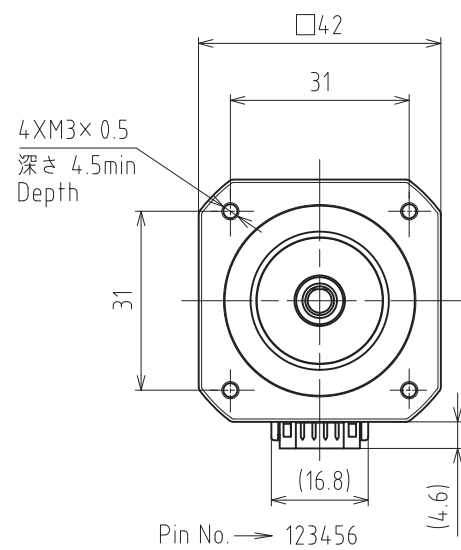

PDSB-UD

コネクタ：日本圧着端子製造(株)  
Connector: J.S.T.Mfg.Co.,Ltd.

ベース付きポスト Header	S6B-PH-K-S(LF)(SN) (色：ナチュラル(白)) (Color:Natural(White))
--------------------	---

適合コネクタ：日本圧着端子製造(株)  
Mating connector: J.S.T.Mfg.Co.,Ltd.

ハウジング Housing	PHR-6 (色：ナチュラル(白)) (Color:Natural(White))
コンタクト Contact	SPH-002T-P0.5S

※両軸タイプのための寸法です  
Dimensions apply to double shaft models.

PMSC-■42DA5■