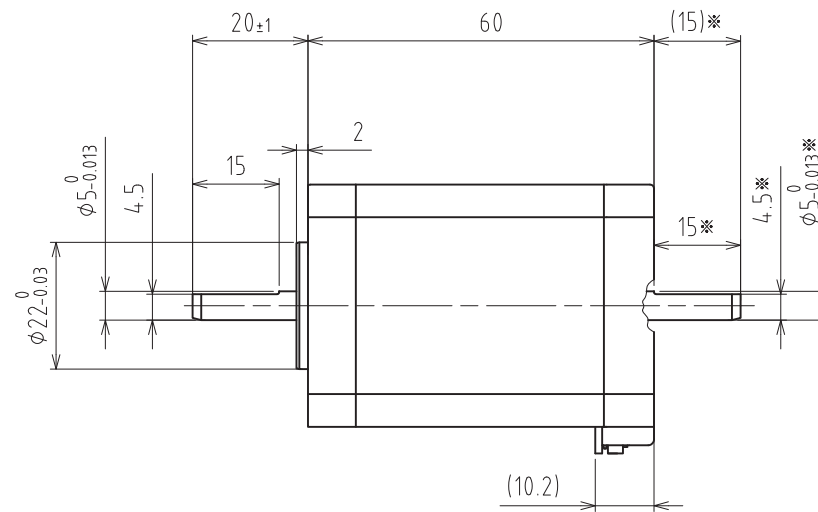

PDSB-UD

コネクタ：日本圧着端子製造(株)  
Connector: J.S.T.Mfg.Co.,Ltd.

ベース付きポスト Header	S6B-PH-K-S(LF)(SN) (色：ナチュラル(白)) (Color:Natural(White))
--------------------	---

適合コネクタ：日本圧着端子製造(株)  
Mating connector: J.S.T.Mfg.Co.,Ltd.

ハウジング Housing	PHR-6 (色：ナチュラル(白)) (Color:Natural(White))
コンタクト Contact	SPH-002T-P0.5S

※両軸タイプのための寸法です  
Dimensions apply to double shaft models.

PMSC-■42DA5■