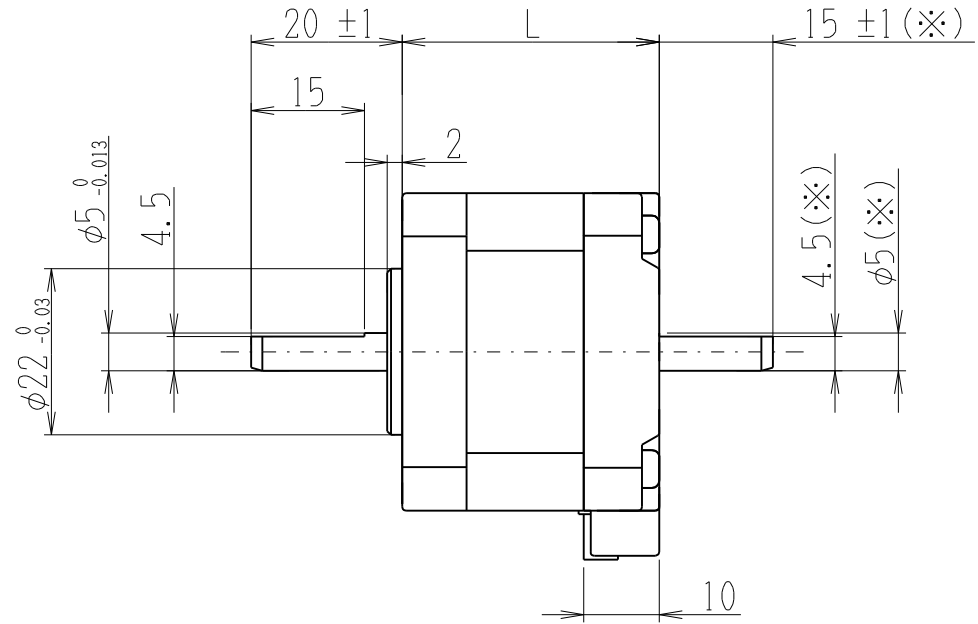

PDSB-UD

※両軸タイプのみの寸法です
Dimensions apply to double shaft models.

Header	JST:S 6B-PH-K-S
Mating connector	JST:PHR-6

品名 Model No.	モータ長L(mm) Motor length
PMSA-U42D1	34.0
PMSA-U42D2	40.0
PMSA-U42D3	47.5