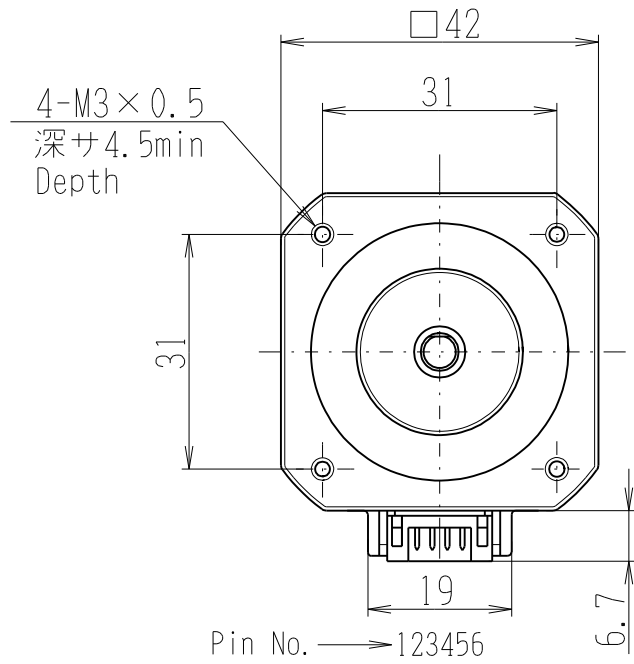

PDSB-UD

※両軸タイプのみの寸法です
Dimensions apply to double shaft models.

Header	JST:S 6B-PH-K-S
Mating connector	JST:PHR-6

品名 Model No.	モータ長L(mm) Motor length
PMSA-U42D1	34.0
PMSA-U42D2	40.0
PMSA-U42D3	47.5