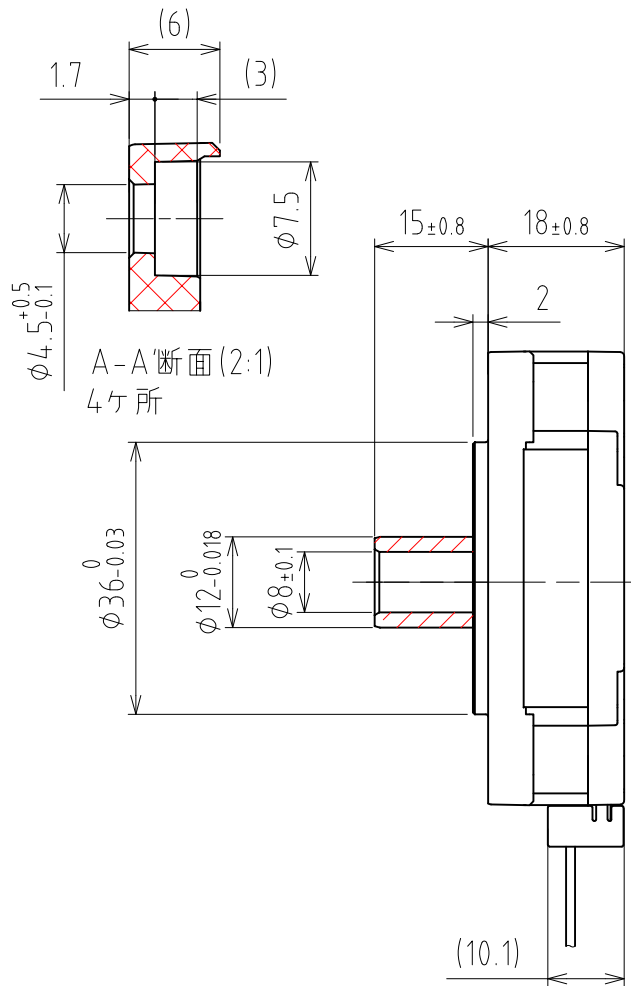

PDSB-BA

(C) Shinano Kenshi Co., Ltd. All rights reserved.

コネクタ：日本圧着端子製造（株）
Connector：J.S.T.Mfg.Co.,Ltd.

ハウジング Housing	XAP-04V-1 (色：ナチュラル(白)) (Color:Natural(White))
------------------	--

適合コネクタ：日本圧着端子製造（株）
Mating connector：J.S.T.Mfg.Co.,Ltd.

ハウジング Housing	B04B-XASK-1 (色：ナチュラル(白)) (Color:Natural(White))
------------------	--

PMSB-B60D0HW

(C) Shinano Kenshi Co.,Ltd All rights reserved.

回路番号
Pin No.