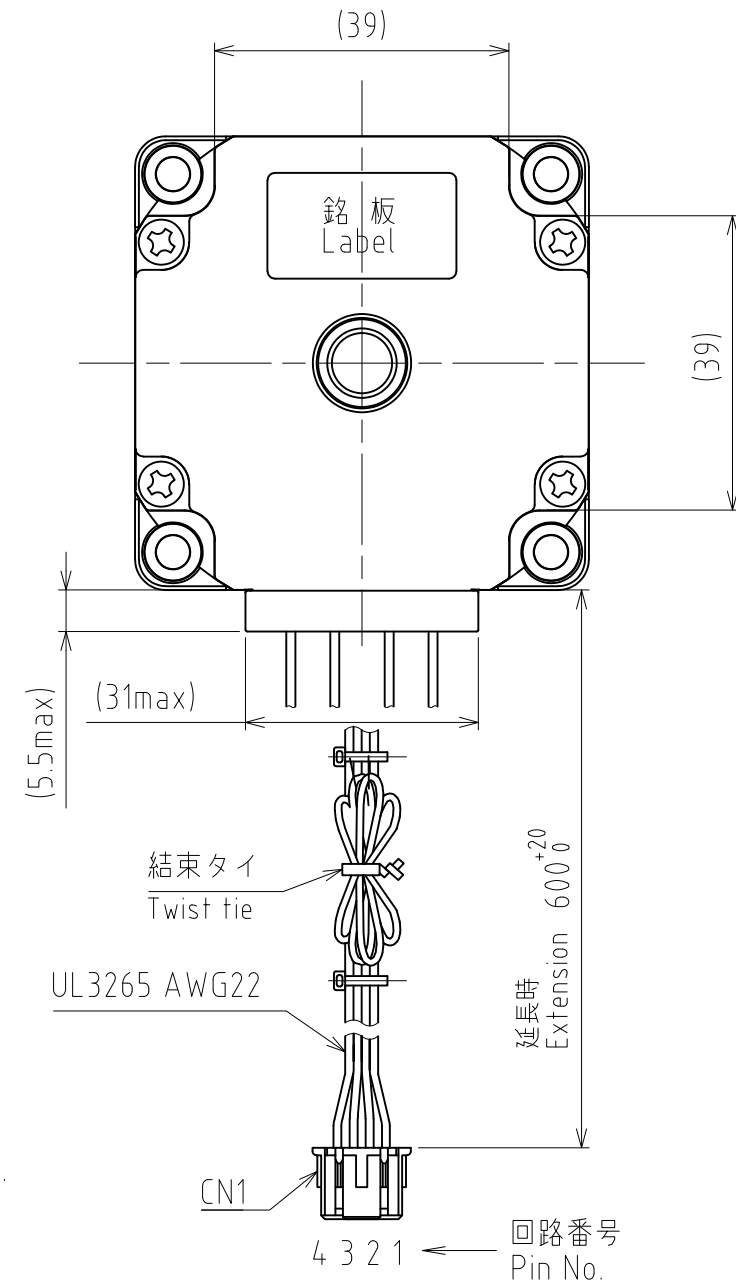

PDSB-BA

(C) Shinano Kenshi Co., Ltd. All rights reserved.

コネクタ：日本圧着端子製造（株）
Connector：J.S.T.Mfg.Co.,Ltd.

ハウジング Housing	XAP-04V-1 (色：ナチュラル(白)) (Color:Natural(White))
------------------	--

適合コネクタ：日本圧着端子製造（株）
Mating connector：J.S.T.Mfg.Co.,Ltd.

ハウジング Housing	B04B-XASK-1 (色：ナチュラル(白)) (Color:Natural(White))
------------------	--

PMSB-B60D0HW

(C) Shinano Kenshi Co.,Ltd All rights reserved.

回路番号
Pin No.