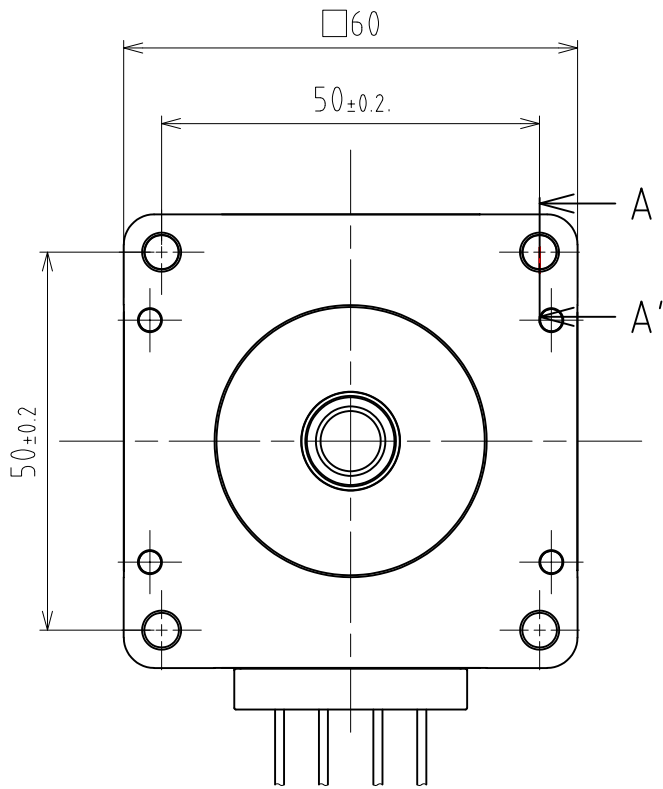

PDSB-BA

(C) Shinano Kenshi Co., Ltd. All rights reserved.

コネクタ：日本圧着端子製造（株）
Connector：J.S.T.Mfg.Co.,Ltd.

ハウジング Housing	XAP-04V-1 (色：ナチュラル(白)) (Color:Natural(White))
------------------	--

適合コネクタ：日本圧着端子製造（株）
Mating connector：J.S.T.Mfg.Co.,Ltd.

ハウジング Housing	B04B-XASK-1 (色：ナチュラル(白)) (Color:Natural(White))
------------------	--

PMSB-B60D0HW

(C) Shinano Kenshi Co.,Ltd All rights reserved.

回路番号
Pin No.