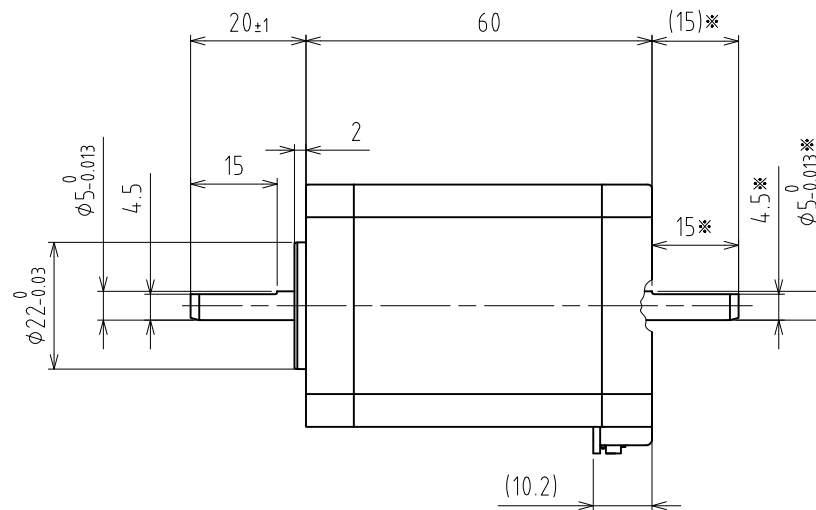

PDSB-BA

(C) Shinano Kenshi Co., Ltd. All rights reserved.

コネクタ：日本圧着端子製造(株)  
Connector: J.S.T.Mfg.Co.,Ltd.

ベース付きポスト Header	S6B-PH-K-S(LF)(SN) (色：ナチュラル(白)) (Color:Natural(White))
--------------------	---

適合コネクタ：日本圧着端子製造(株)  
Mating connector: J.S.T.Mfg.Co.,Ltd.

ハウジング Housing	PHR-6 (色：ナチュラル(白)) (Color:Natural(White))
コンタクト Contact	SPH-002T-P0.5S

※両軸タイプのための寸法です  
Dimensions apply to double shaft models.

PMSB-■42D5■