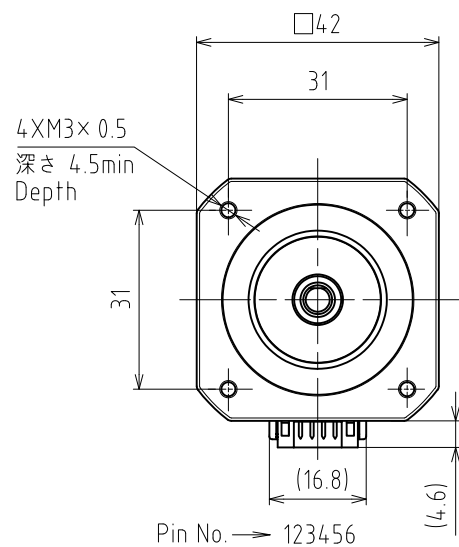

PDSB-BA

(C) Shinano Kenshi Co., Ltd. All rights reserved.

コネクタ：日本圧着端子製造(株)  
Connector: J.S.T.Mfg.Co.,Ltd.

ベース付きポスト Header	S6B-PH-K-S(LF)(SN) (色：ナチュラル(白)) (Color:Natural(White))
--------------------	---

適合コネクタ：日本圧着端子製造(株)  
Mating connector: J.S.T.Mfg.Co.,Ltd.

ハウジング Housing	PHR-6 (色：ナチュラル(白)) (Color:Natural(White))
コンタクト Contact	SPH-002T-P0.5S

※両軸タイプのための寸法です  
Dimensions apply to double shaft models.

PMSB-■42D5■