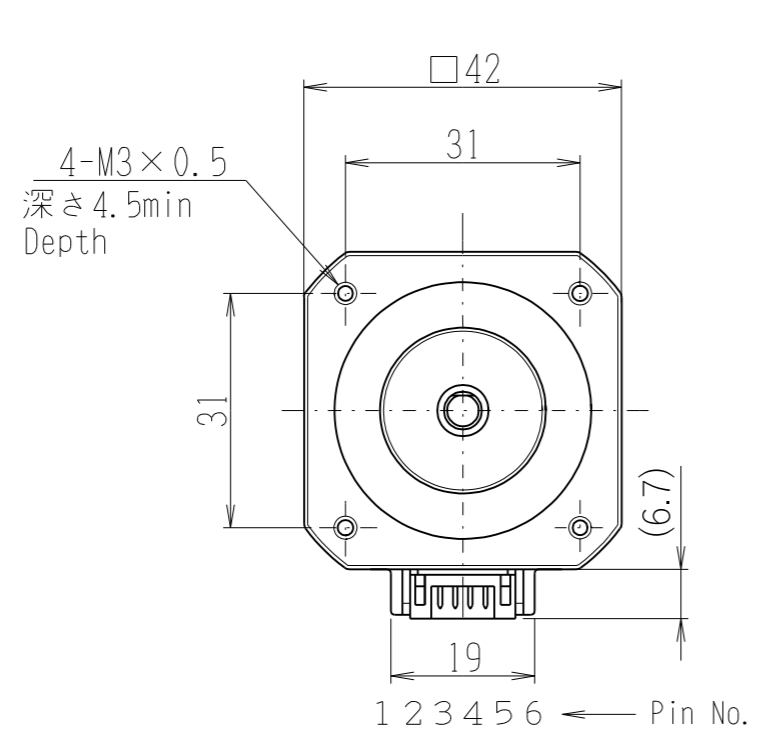

PDSB-BA

(C) Shinano Kenshi Co., Ltd. All rights reserved.

※両軸タイプのみの寸法です
Dimensions apply to double shaft models.

Header	JST:S 6B-PH-K-S(LF) (SN)
Mating connector	JST:PHR-6

品名 Model No.	モータ長L (mm) Motor length
PMSA-B42D1■	34
PMSA-B42D2■	40
PMSA-B42D3■	47.5