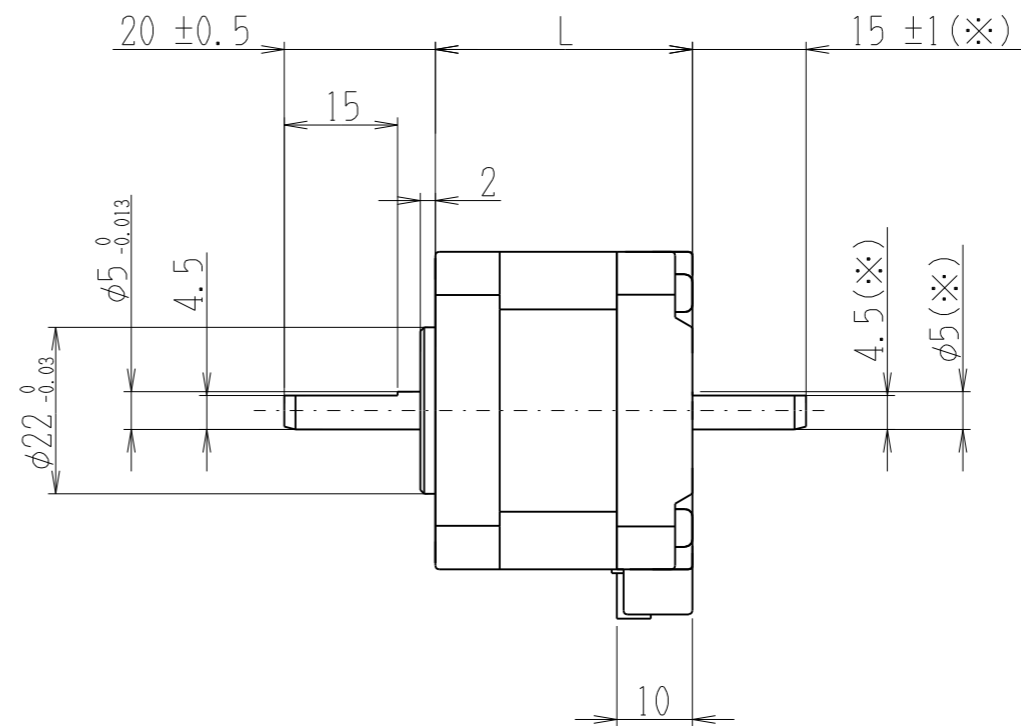

PDSB-BA

(C) Shinano Kenshi Co., Ltd. All rights reserved.

※両軸タイプのみの寸法です
Dimensions apply to double shaft models.

Header	JST:S 6B-PH-K-S(LF) (SN)
Mating connector	JST:PHR-6

品名 Model No.	モータ長L (mm) Motor length
PMSA-B42D1■	34
PMSA-B42D2■	40
PMSA-B42D3■	47.5