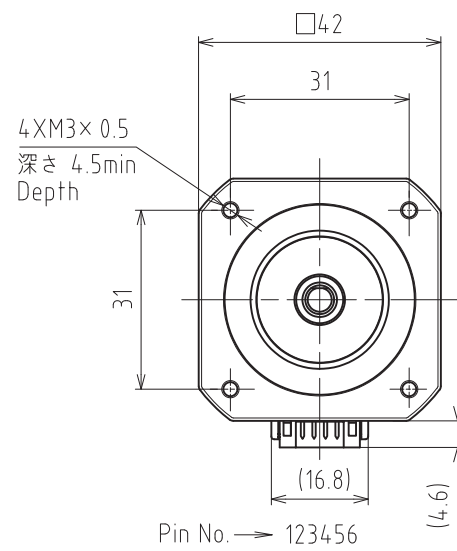

(C)Shinano Kenshi Co., Ltd. All rights reserved.

コネクタ：日本圧着端子製造(株)
Connector: J.S.T.Mfg.Co.,Ltd.

ベース付きポスト Header	S6B-PH-K-S(LF)(SN) (色:ナチュラル(白)) (Color:Natural(White))
--------------------	---

適合コネクタ：日本圧着端子製造(株)
Mating connector: J.S.T.Mfg.Co.,Ltd.

ハウジング Housing	PHR-6 (色:ナチュラル(白)) (Color:Natural(White))
コンタクト Contact	SPH-002T-P0.5S

*両軸タイプのための寸法です
Dimensions apply to double shaft models.

PMSC-■42DA5■