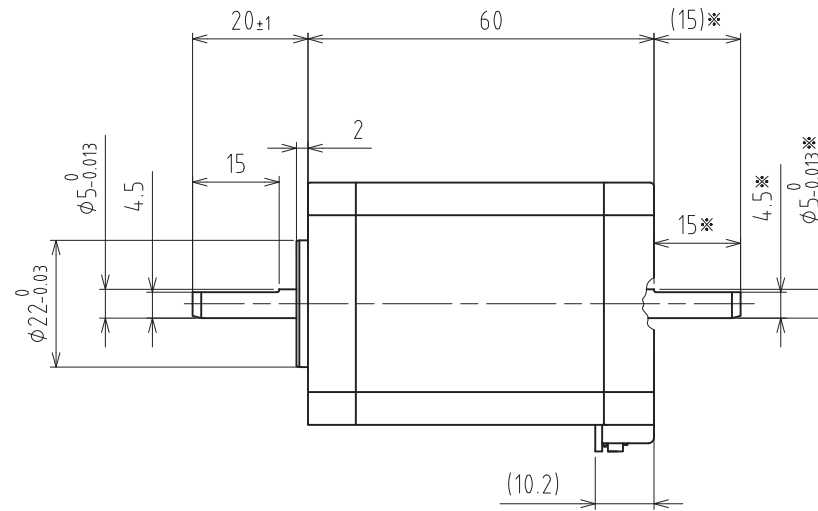

(C)Shinano Kenshi Co., Ltd. All rights reserved.

コネクタ：日本圧着端子製造(株)
Connector: J.S.T.Mfg.Co.,Ltd.

ベース付きポスト Header	S6B-PH-K-S(LF)(SN) (色:ナチュラル(白)) (Color:Natural(White))
--------------------	---

適合コネクタ：日本圧着端子製造(株)
Mating connector: J.S.T.Mfg.Co.,Ltd.

ハウジング Housing	PHR-6 (色:ナチュラル(白)) (Color:Natural(White))
コンタクト Contact	SPH-002T-P0.5S

*両軸タイプのための寸法です
Dimensions apply to double shaft models.

PMSC-■42DA5■