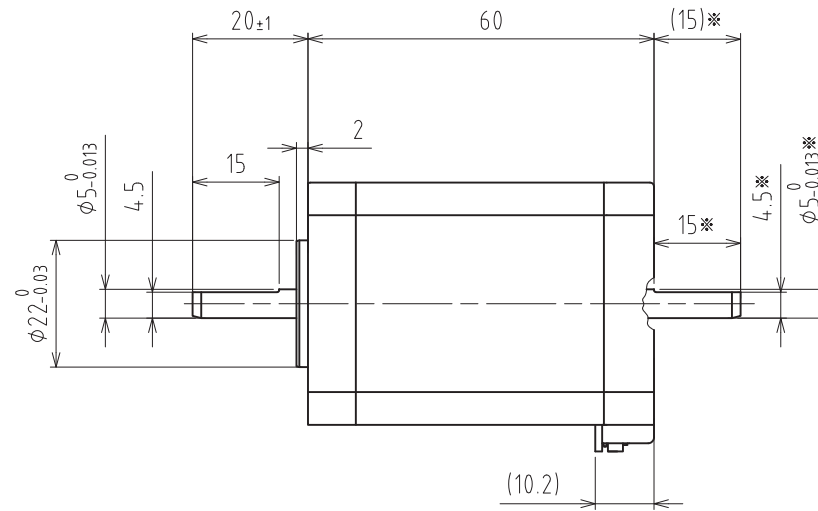

PDSA-UP

(C)Shinano Kenshi Co.,Ltd. All rights reserved.

コネクタ：日本圧着端子製造(株)  
Connector: J.S.T.Mfg.Co.,Ltd.

ベース付きポスト Header	S6B-PH-K-S(LF)(SN) (色：ナチュラル(白)) (Color:Natural(White))
--------------------	---

適合コネクタ：日本圧着端子製造(株)  
Mating connector: J.S.T.Mfg.Co.,Ltd.

ハウジング Housing	PHR-6 (色：ナチュラル(白)) (Color:Natural(White))
コンタクト Contact	SPH-002T-P0.5S

\*両軸タイプのための寸法です  
Dimensions apply to double shaft models.

PMSC-■42DA5■