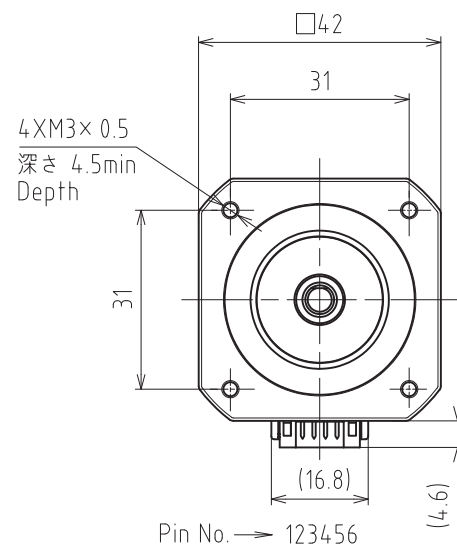

PDSA-UP

(C)Shinano Kenshi Co.,Ltd. All rights reserved.

コネクタ：日本圧着端子製造(株)  
Connector: J.S.T.Mfg.Co.,Ltd.

ベース付きポスト Header	S6B-PH-K-S(LF)(SN) (色：ナチュラル(白)) (Color:Natural(White))
--------------------	---

適合コネクタ：日本圧着端子製造(株)  
Mating connector: J.S.T.Mfg.Co.,Ltd.

ハウジング Housing	PHR-6 (色：ナチュラル(白)) (Color:Natural(White))
コンタクト Contact	SPH-002T-P0.5S

\*両軸タイプのための寸法です  
Dimensions apply to double shaft models.

PMSC-■42DA5■