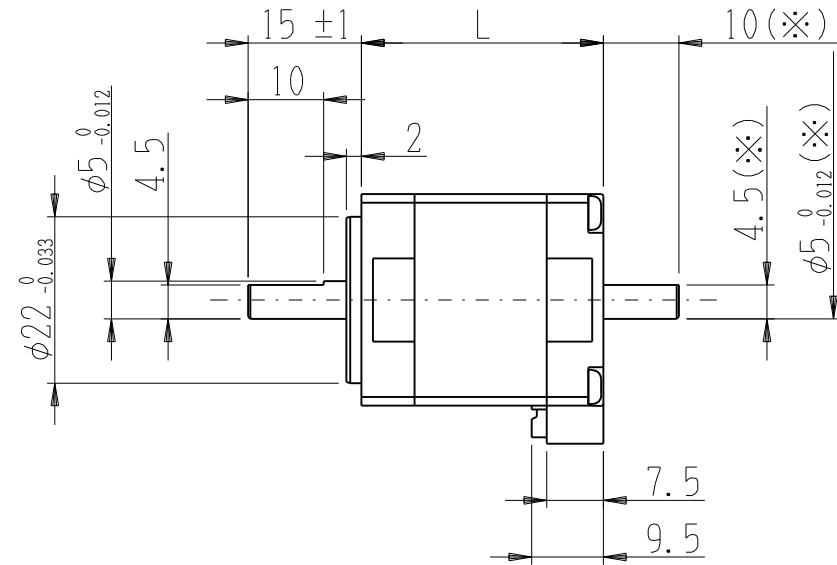

PDSA-UP

(C)Shinano Kenshi Co.,Ltd. All rights reserved.

※両軸タイプのみの寸法です
Dimensions apply to double shaft models.

Header	MOLEX INC:53253-0650 or 53253-0670
Mating connector	MOLEX INC:51065-0600

品名 Model No.	モータ長L(mm) Motor length
PMSB-■28DA1■	32
PMSB-■28DA3■	51.5