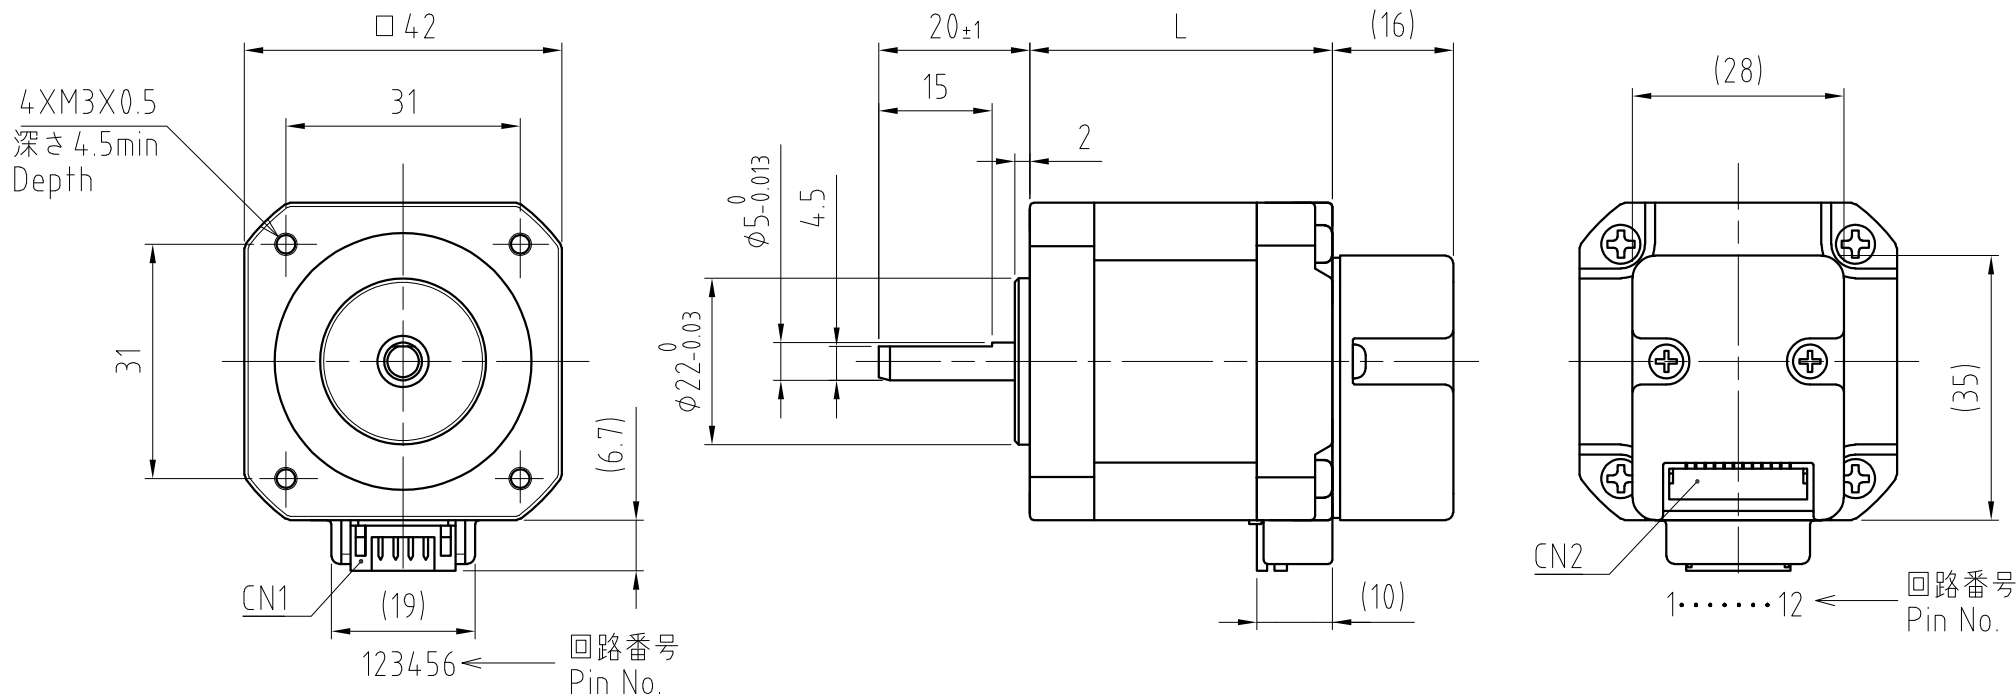

PDSA-UB

CN1

Header	J.S.T. : S6B-PH-K-S(LF)(SN)
Mating connector	J.S.T. : PHR-6

CN2

Header	J.S.T. : SM12B-GHS-TB
Mating connector	J.S.T. : GHR-12V-S

品名 Model No.	モータ長L(mm) Motor length
PMSA-■42D1■E-N■	34.0
PMSA-■42D2■E-N■	40.0
PMSA-■42D3■E-N■	47.5