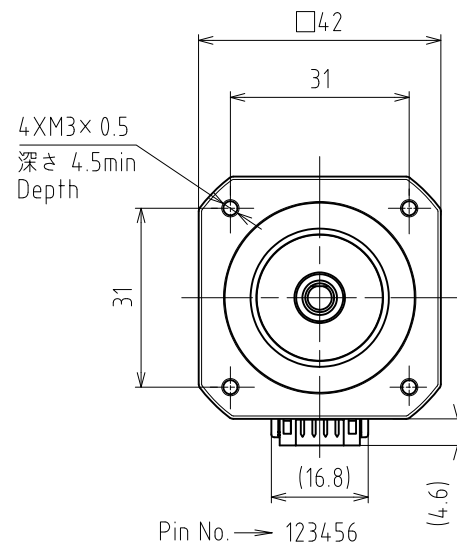

PDSA-UB

コネクタ：日本圧着端子製造(株)
Connector: J.S.T.Mfg.Co.,Ltd.

ベース付きポスト Header	S6B-PH-K-S(LF)(SN) (色：ナチュラル(白)) (Color:Natural(White))
--------------------	---

適合コネクタ：日本圧着端子製造(株)
Mating connector: J.S.T.Mfg.Co.,Ltd.

ハウジング Housing	PHR-6 (色：ナチュラル(白)) (Color:Natural(White))
コンタクト Contact	SPH-002T-P0.5S

*両軸タイプのための寸法です
Dimensions apply to double shaft models.

PMSB-■42D5■