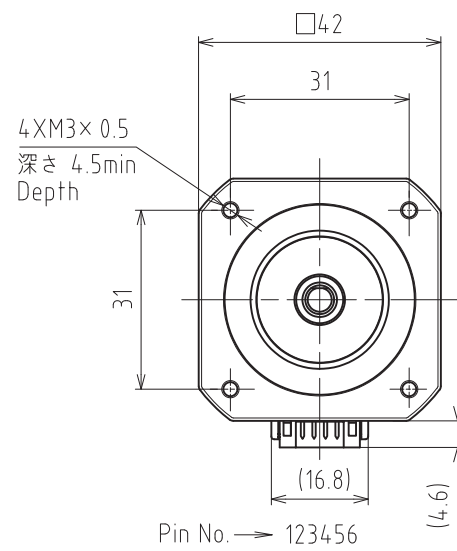

PDSA-UB

コネクタ：日本圧着端子製造(株)  
Connector: J.S.T.Mfg.Co.,Ltd.

ベース付きポスト Header	S6B-PH-K-S(LF)(SN) (色：ナチュラル(白)) (Color:Natural(White))
--------------------	---

適合コネクタ：日本圧着端子製造(株)  
Mating connector: J.S.T.Mfg.Co.,Ltd.

ハウジング Housing	PHR-6 (色：ナチュラル(白)) (Color:Natural(White))
コンタクト Contact	SPH-002T-P0.5S

※両軸タイプのための寸法です  
Dimensions apply to double shaft models.

PMSC-■42DA5■