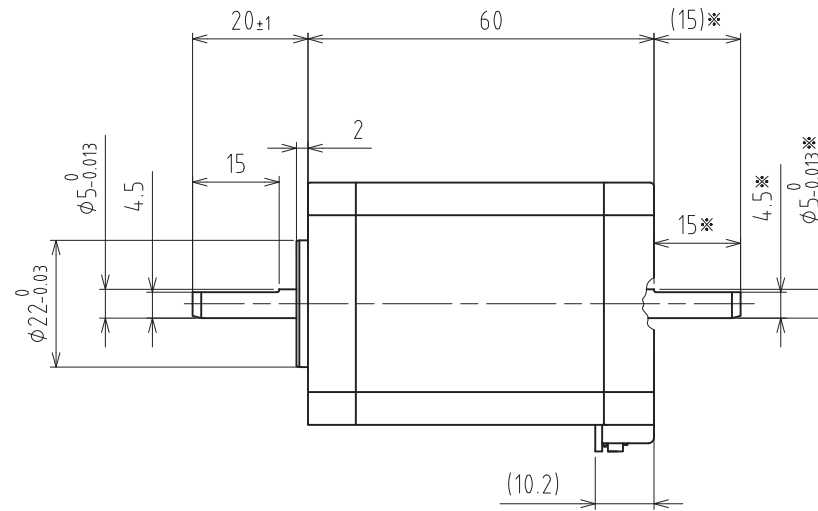

PDSA-UB

コネクタ：日本圧着端子製造(株)  
Connector: J.S.T.Mfg.Co.,Ltd.

ベース付きポスト Header	S6B-PH-K-S(LF)(SN) (色：ナチュラル(白)) (Color:Natural(White))
--------------------	---

適合コネクタ：日本圧着端子製造(株)  
Mating connector: J.S.T.Mfg.Co.,Ltd.

ハウジング Housing	PHR-6 (色：ナチュラル(白)) (Color:Natural(White))
コンタクト Contact	SPH-002T-P0.5S

※両軸タイプのための寸法です  
Dimensions apply to double shaft models.

PMSC-■42DA5■