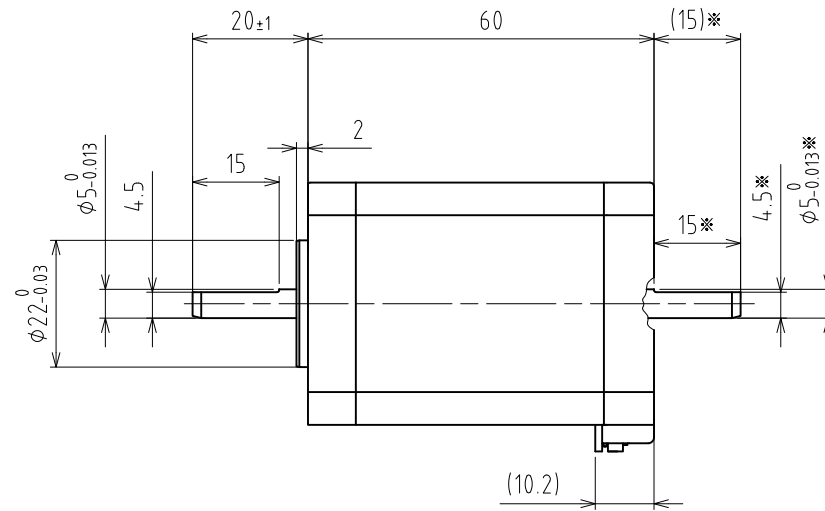

PDSA-UB

コネクタ：日本圧着端子製造(株)
Connector: J.S.T.Mfg.Co.,Ltd.

ベース付きポスト Header	S6B-PH-K-S(LF)(SN) (色：ナチュラル(白)) (Color:Natural(White))
--------------------	---

適合コネクタ：日本圧着端子製造(株)
Mating connector: J.S.T.Mfg.Co.,Ltd.

ハウジング Housing	PHR-6 (色：ナチュラル(白)) (Color:Natural(White))
コンタクト Contact	SPH-002T-P0.5S

*両軸タイプのための寸法です
Dimensions apply to double shaft models.

PMSB-■42D5■