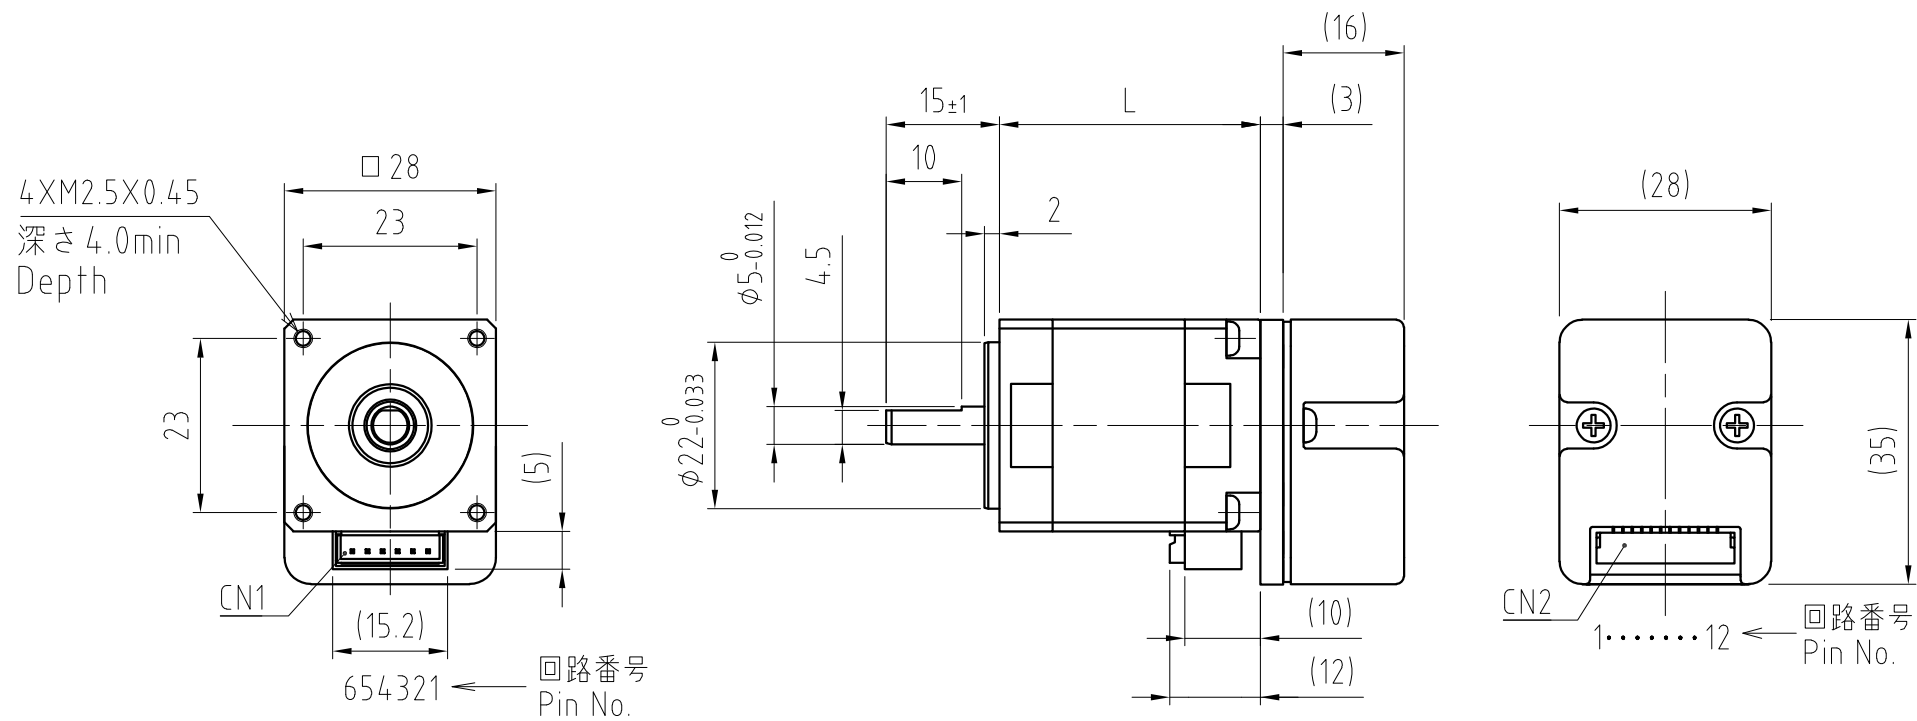

PDSA-UB

CN1

| | |
|------------------|--------------------------------------|
| Header | MOLEX INC : 53253-0650 or 53253-0670 |
| Mating connector | MOLEX INC : 51065-0600 |

CN2

| | |
|------------------|-----------------------|
| Header | J.S.T. : SM12B-GHS-TB |
| Mating connector | J.S.T. : GHR-12V-S |

| 品名 Model No. | モータ長L(mm) Motor length |
|------------------|---------------------------|
| PMSB-■ 28DA1E-N■ | 34.5 |
| PMSB-■ 28DA3E-N■ | 54.1 |

(C) Shinano Kenshi Co.,Ltd All rights reserved.