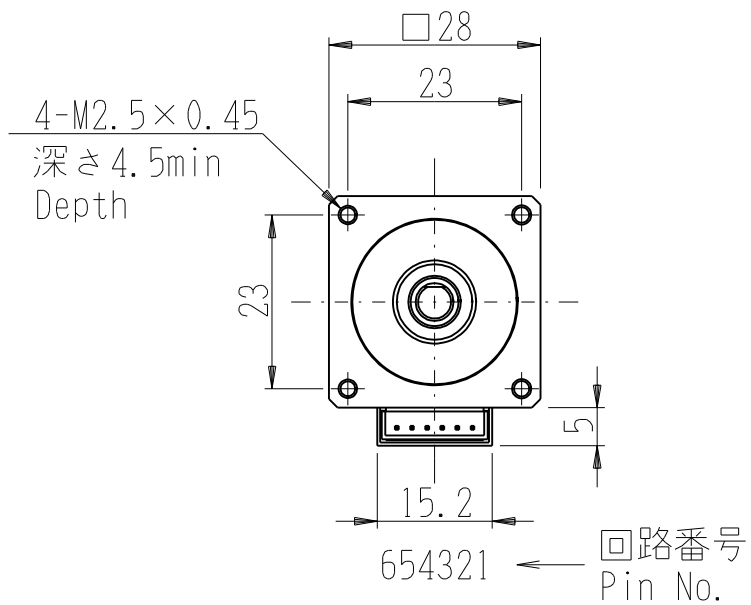

(C)Shinano Kenshi Co.,Ltd. All rights reserved.

※両軸タイプのみの寸法です  
Dimensions apply to double shaft models.

Header	MOLEX INC:53253-0650 or 53253-0670
Mating connector	MOLEX INC:51065-0600

品名 Model No.	モータ長L(mm) Motor length
PMSB-■28DA1■	32
PMSB-■28DA3■	51.5