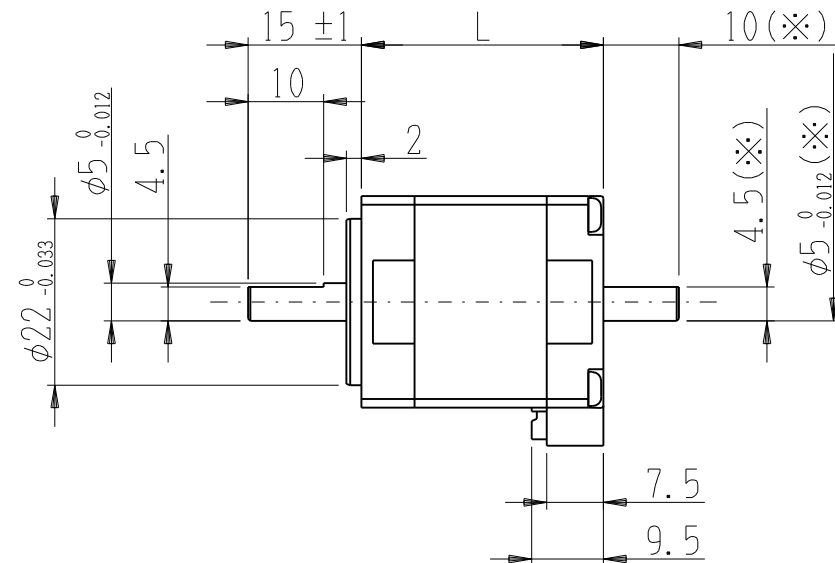

(C)Shinano Kenshi Co.,Ltd. All rights reserved.

※両軸タイプのみの寸法です  
Dimensions apply to double shaft models.

Header	MOLEX INC:53253-0650 or 53253-0670
Mating connector	MOLEX INC:51065-0600

品名 Model No.	モータ長L(mm) Motor length
PMSB-■28DA1■	32
PMSB-■28DA3■	51.5