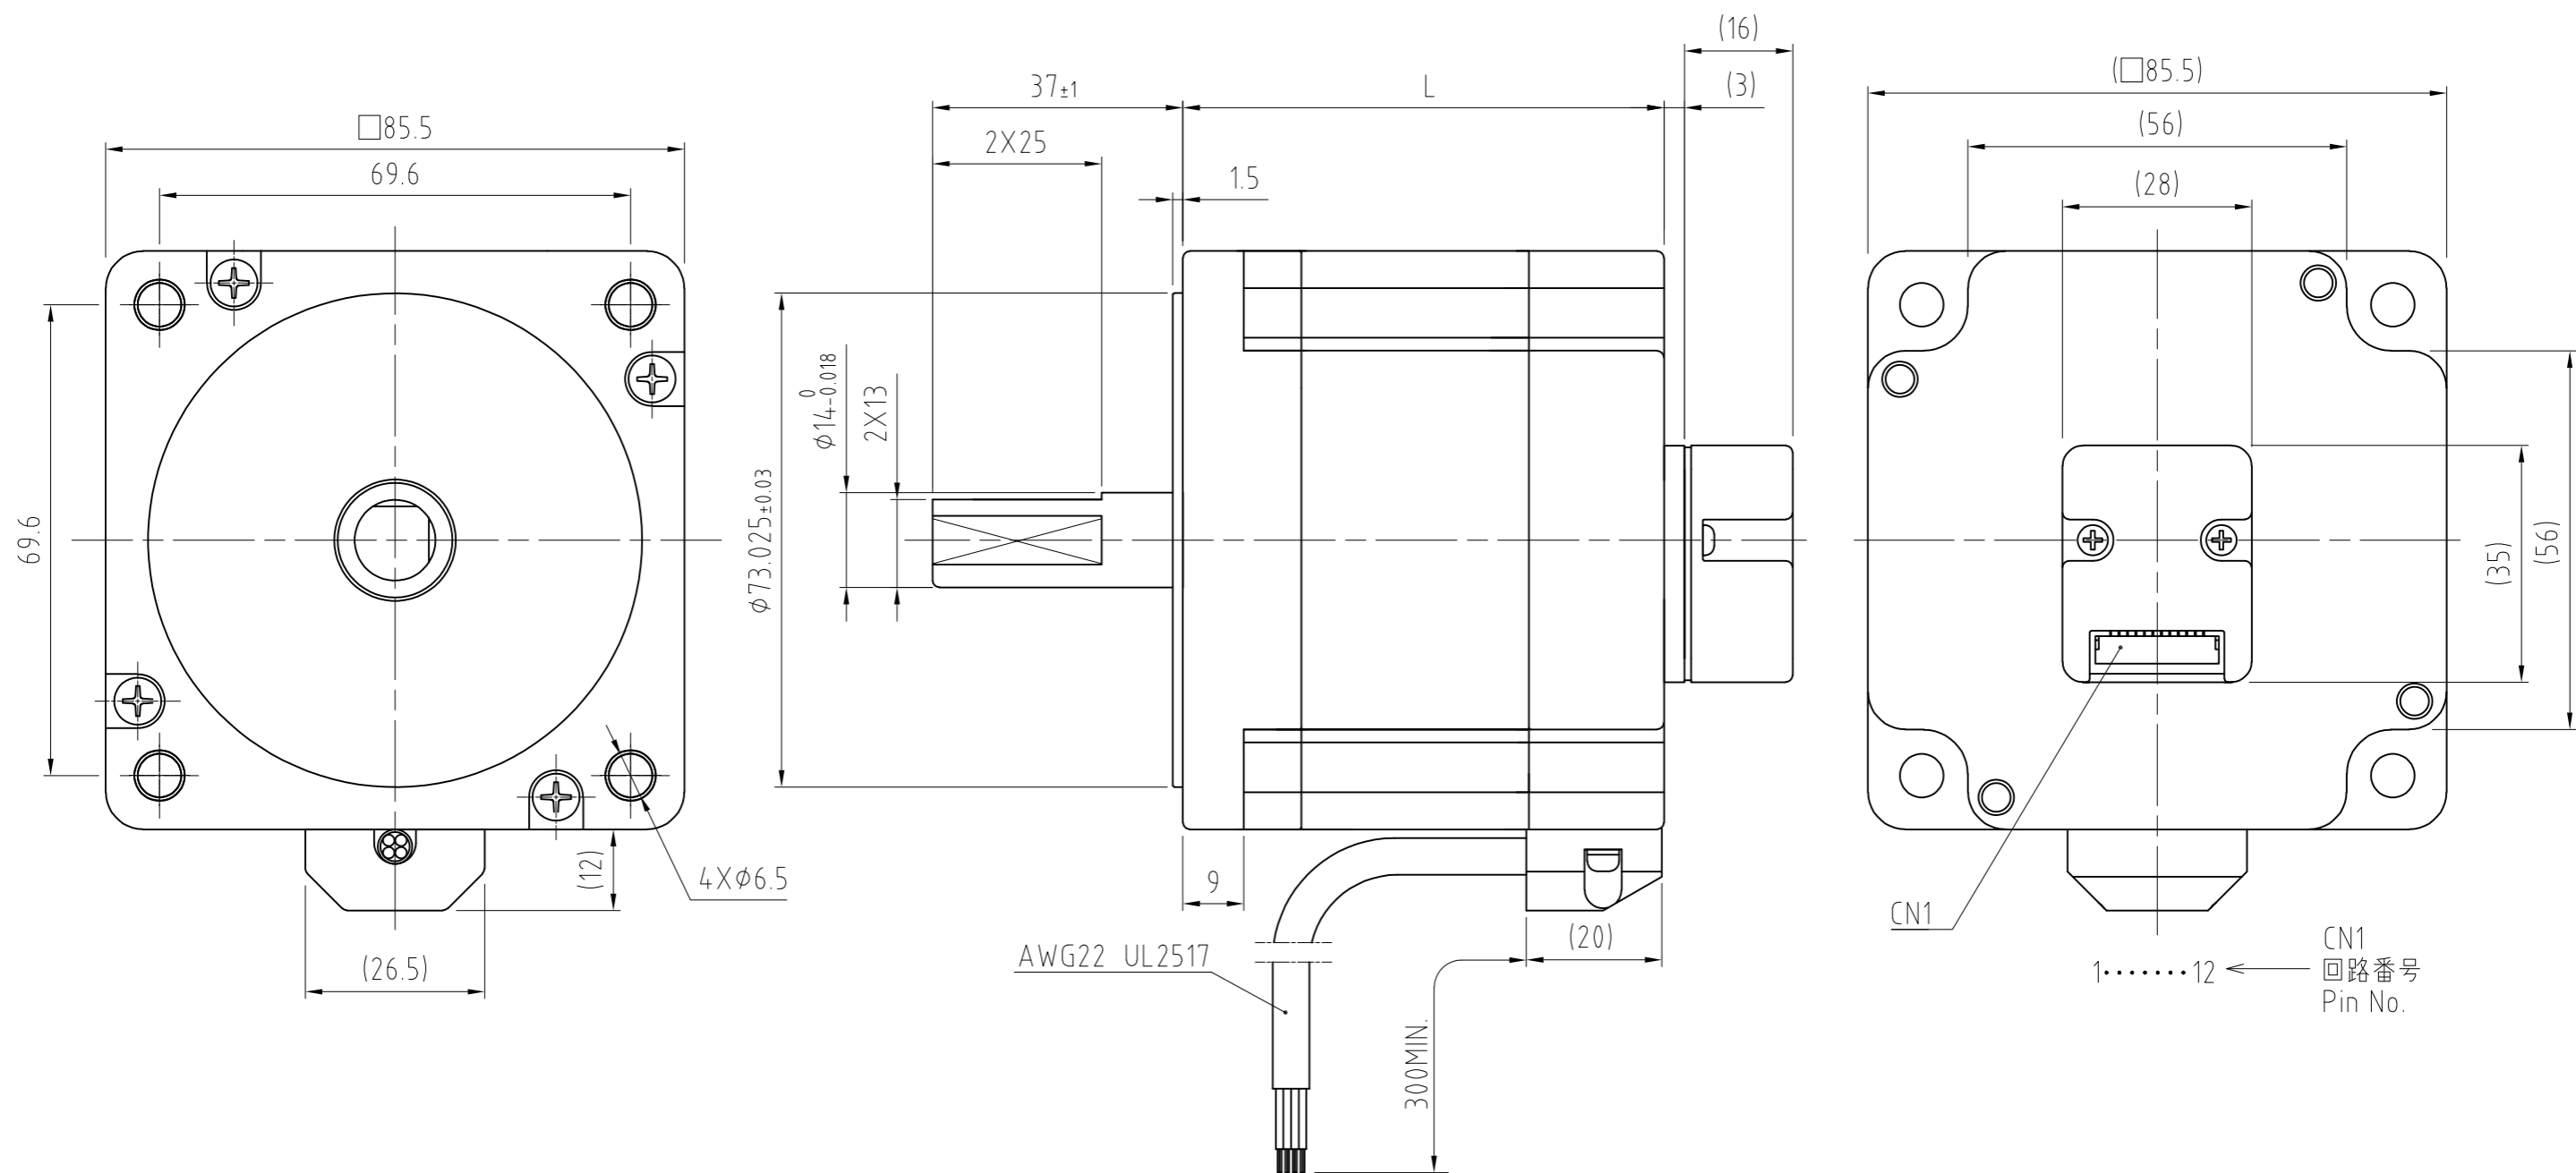

PDSA-BB

CN1

Header	J.S.T. : SM12B-GHS-TB
Mating connector	J.S.T. : GHR-12V-S

品名 Model No.	モータ長L(mm) Motor length
PMSA-B86D1HE-N■	71.1
PMSA-B86D3HE-N■	101.5
PMSA-B86D5HE-N■	132.0