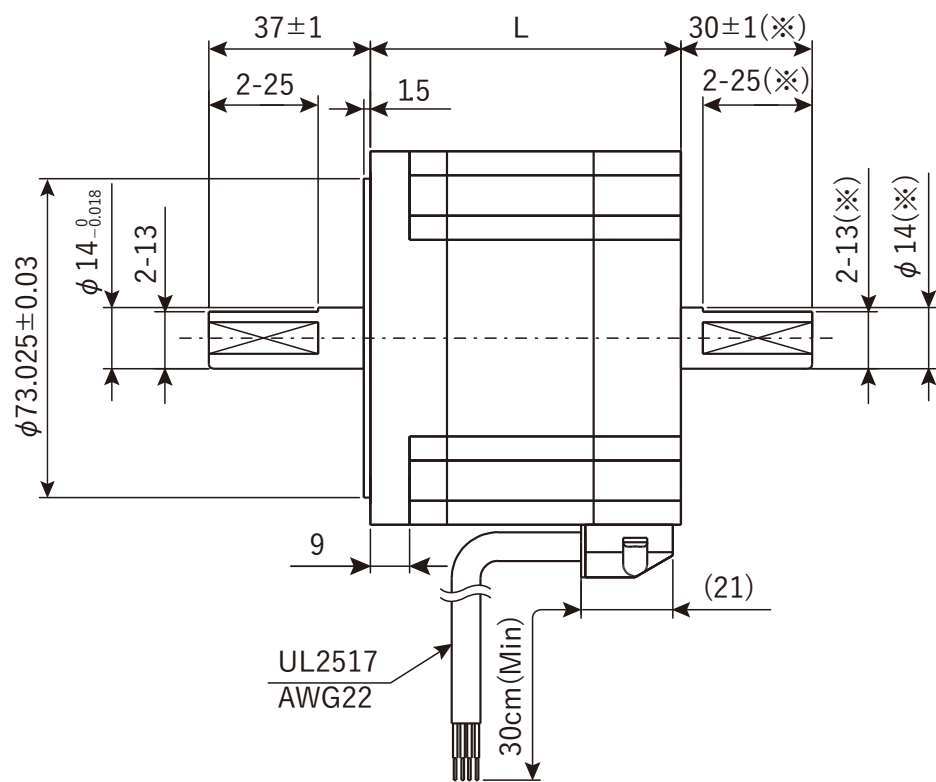

PDSA-BB

品名 Model No.	モータ長L(mm) Motor length
PMSA-B86D1H■	71.1
PMSA-B86D3H■	101.5
PMSA-B86D5H■	132.0

※両軸タイプのみの寸法です。
Dimensions apply to double shaft models