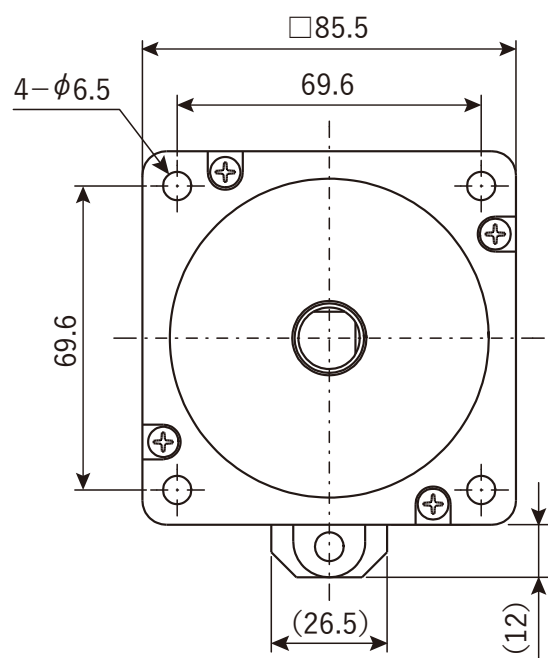

PDSA-BB

品名 Model No.	モータ長L(mm) Motor length
PMSA-B86D1H■	71.1
PMSA-B86D3H■	101.5
PMSA-B86D5H■	132.0

※両軸タイプのみの寸法です。
Dimensions apply to double shaft models