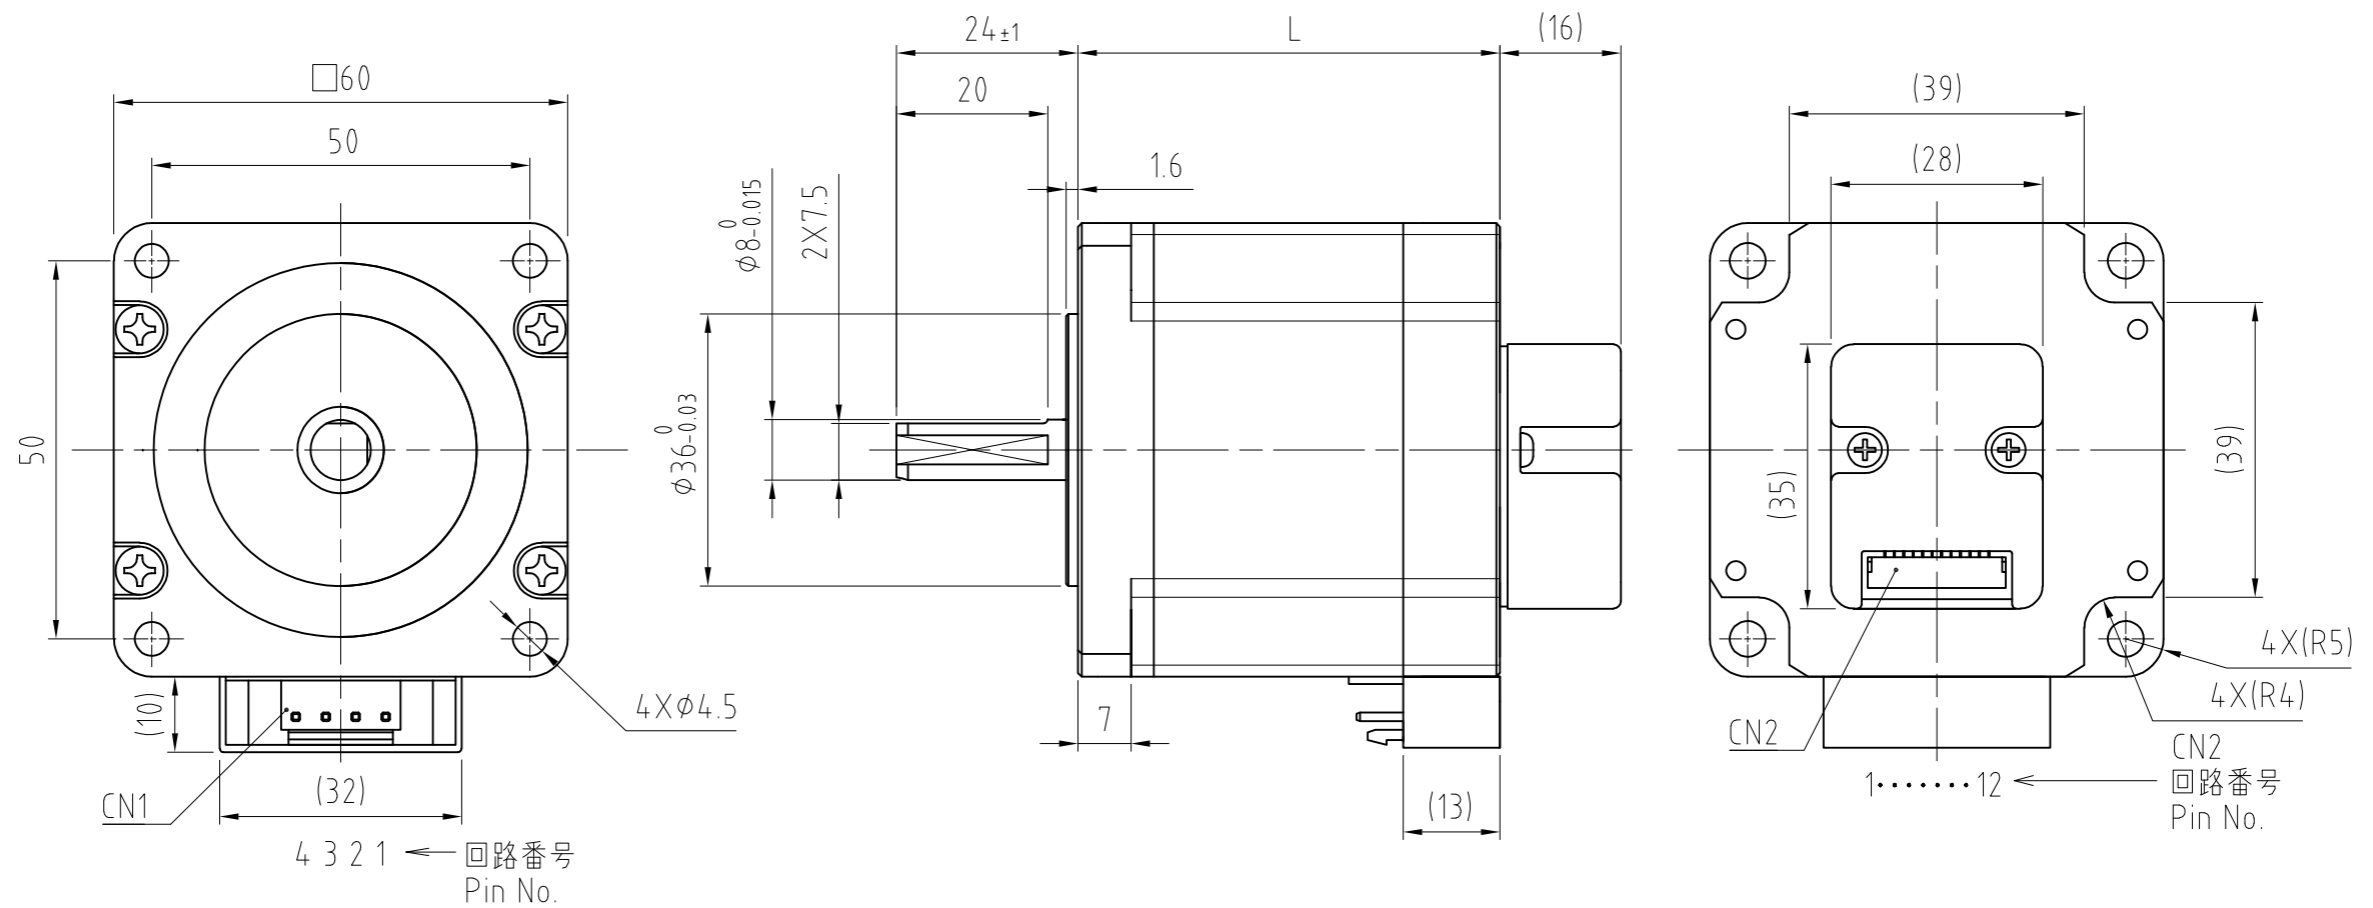

PDSA-BB

CN1

Header	J.S.T. : B4P-VH(LF)(SN)
Mating connector	J.S.T. : VHR-4N

CN2

Header	J.S.T. : SM12B-GHS-TB
Mating connector	J.S.T. : GHR-12V-S

品名 Model No.	モータ長L(mm) Motor length
PMSA-B60D1E-N■	46.3
PMSA-B60D3E-N■	55.8
PMSA-B60D5E-N■	87.8