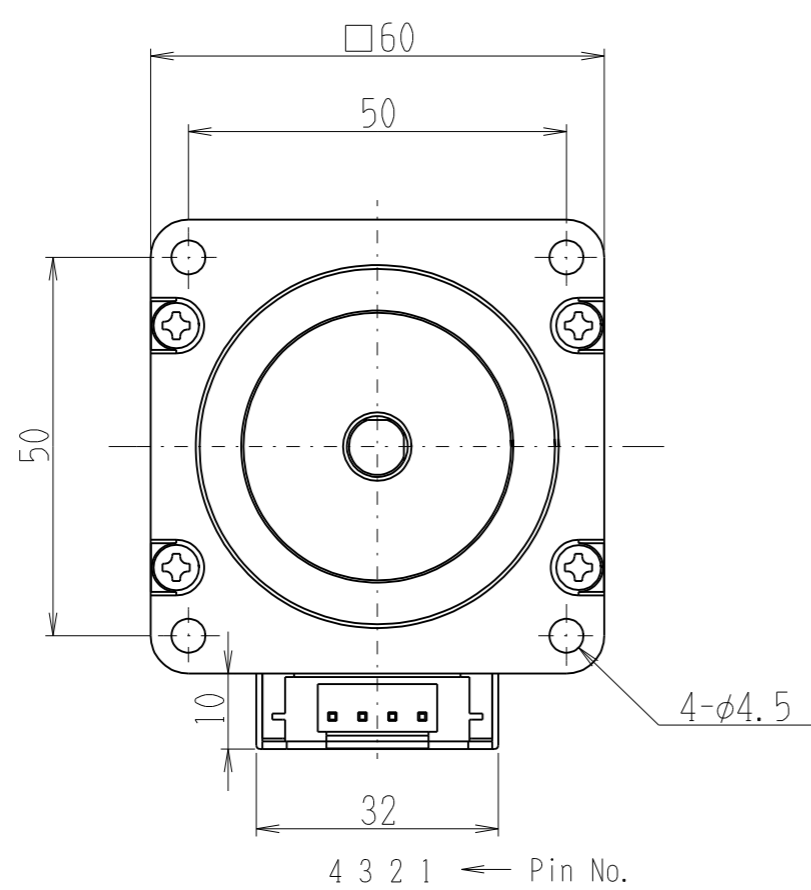

PDSA-BB

※両軸タイプのみ寸法です
Dimensions apply to double shaft models.

Header	JST:B4P-VH(LF)(SN)
Mating connector	JST:VHR-4N

品名 Model No.	モータ長L(mm) Motor length
PMSA-B60D1■	46.3
PMSA-B60D3■	55.8
PMSA-B60D5■	87.8