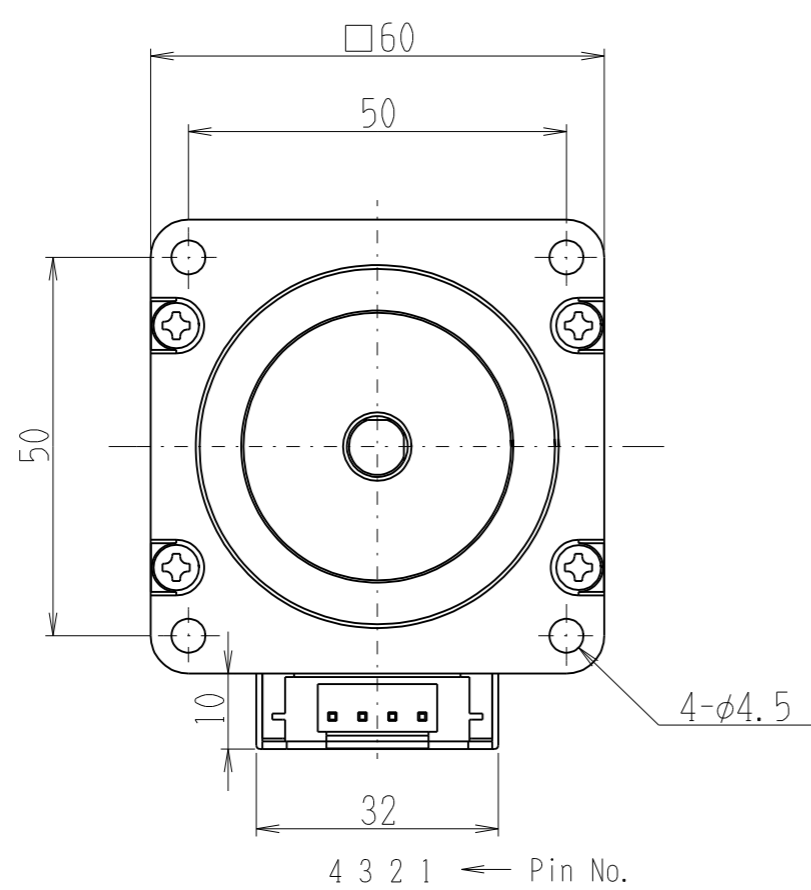

PDSA-BB

※両軸タイプのみの寸法です
Dimensions apply to double shaft models.

Header	JST:B4P-VH(LF)(SN)
Mating connector	JST:VHR-4N

品名 Model No.	モータ長L(mm) Motor length
PMSA-B60D1■	46.3
PMSA-B60D3■	55.8
PMSA-B60D5■	87.8