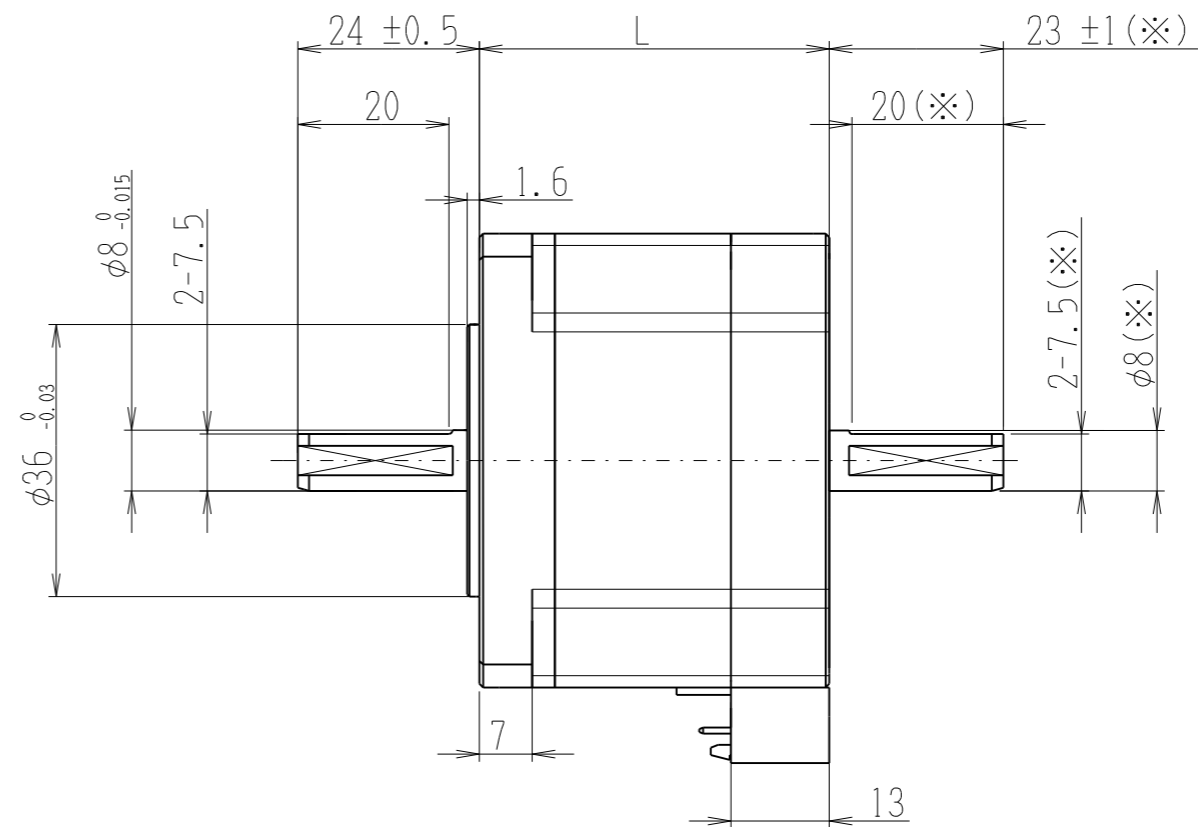

PDSA-BB

※両軸タイプのみの寸法です
Dimensions apply to double shaft models.

Header	JST:B4P-VH(LF)(SN)
Mating connector	JST:VHR-4N

品名 Model No.	モータ長L(mm) Motor length
PMSA-B60D1■	46.3
PMSA-B60D3■	55.8
PMSA-B60D5■	87.8