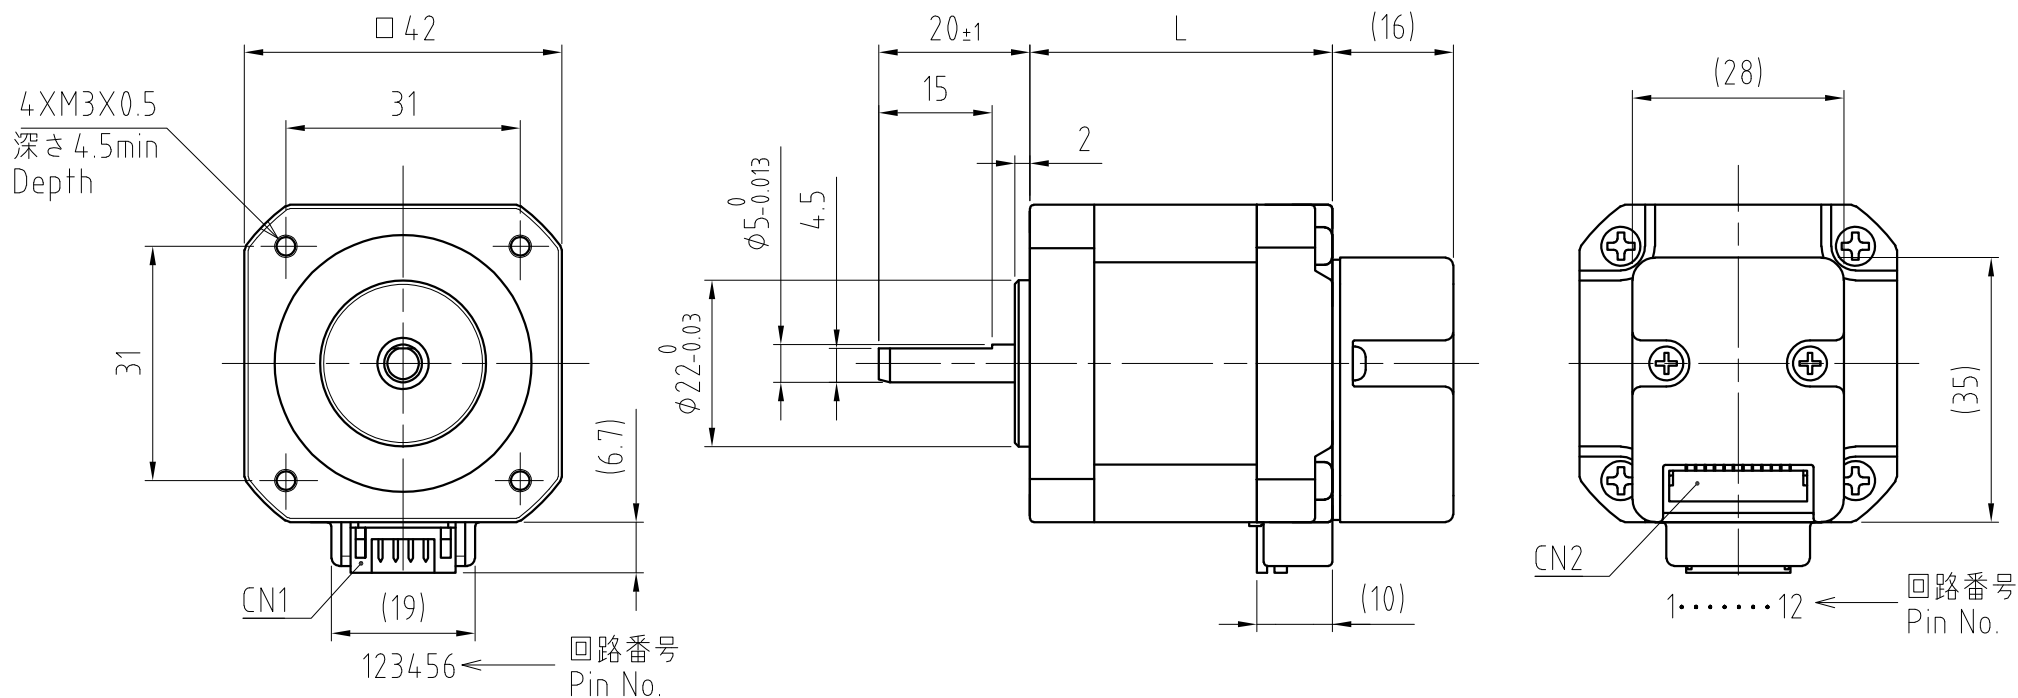

PDSA-BB

CN1

Header	J.S.T. : S6B-PH-K-S(LF)(SN)
Mating connector	J.S.T. : PHR-6

CN2

Header	J.S.T. : SM12B-GHS-TB
Mating connector	J.S.T. : GHR-12V-S

品名 Model No.	モータ長L(mm) Motor length
PMSA-■42D1■E-N■	34.0
PMSA-■42D2■E-N■	40.0
PMSA-■42D3■E-N■	47.5