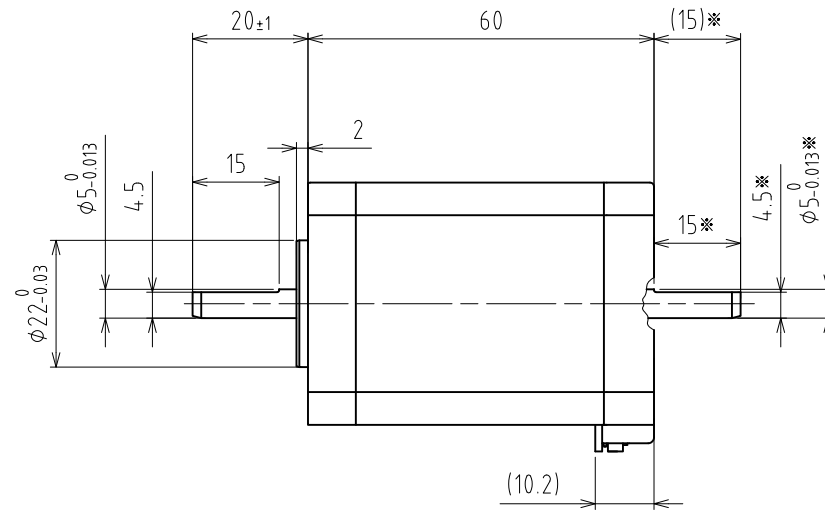

PDSA-BB

コネクタ：日本圧着端子製造(株)
Connector: J.S.T.Mfg.Co.,Ltd.

ベース付きポスト Header	S6B-PH-K-S(LF)(SN) (色：ナチュラル(白)) (Color:Natural(White))
--------------------	---

適合コネクタ：日本圧着端子製造(株)
Mating connector: J.S.T.Mfg.Co.,Ltd.

ハウジング Housing	PHR-6 (色：ナチュラル(白)) (Color:Natural(White))
コンタクト Contact	SPH-002T-P0.5S

*両軸タイプのための寸法です
Dimensions apply to double shaft models.

PMSB-■42D5■