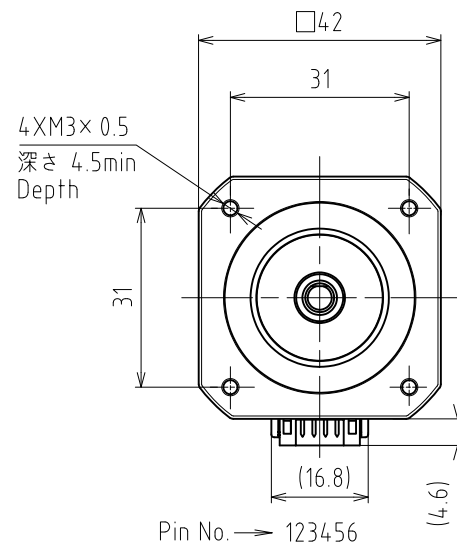

PDSA-BB

コネクタ：日本圧着端子製造(株)
Connector: J.S.T.Mfg.Co.,Ltd.

ベース付きポスト Header	S6B-PH-K-S(LF)(SN) (色：ナチュラル(白)) (Color:Natural(White))
--------------------	---

適合コネクタ：日本圧着端子製造(株)
Mating connector: J.S.T.Mfg.Co.,Ltd.

ハウジング Housing	PHR-6 (色：ナチュラル(白)) (Color:Natural(White))
コンタクト Contact	SPH-002T-P0.5S

*両軸タイプのための寸法です
Dimensions apply to double shaft models.

PMSB-■42D5■