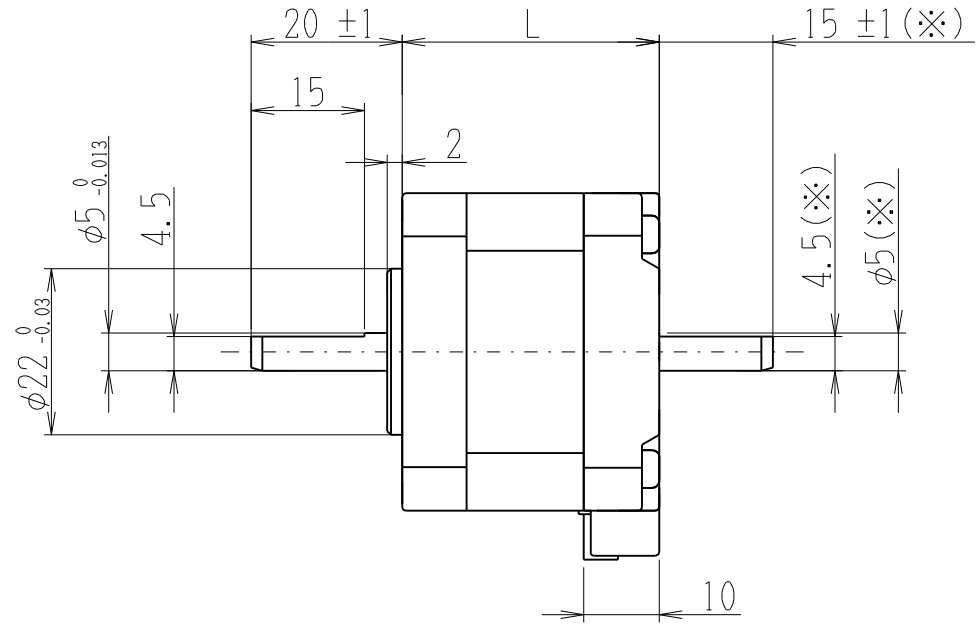

PDSA-UK-01

(C)Shinano kenshi Co., Ltd. All rights reserved.

※両軸タイプのみの寸法です  
Dimensions apply to double shaft models.

Header	JST:S 6B-PH-K-S
Mating connector	JST:PHR-6

品名 Model No.	モータ長L(mm) Motor length
PMSA-U42D1	34.0
PMSA-U42D2	40.0
PMSA-U42D3	47.5