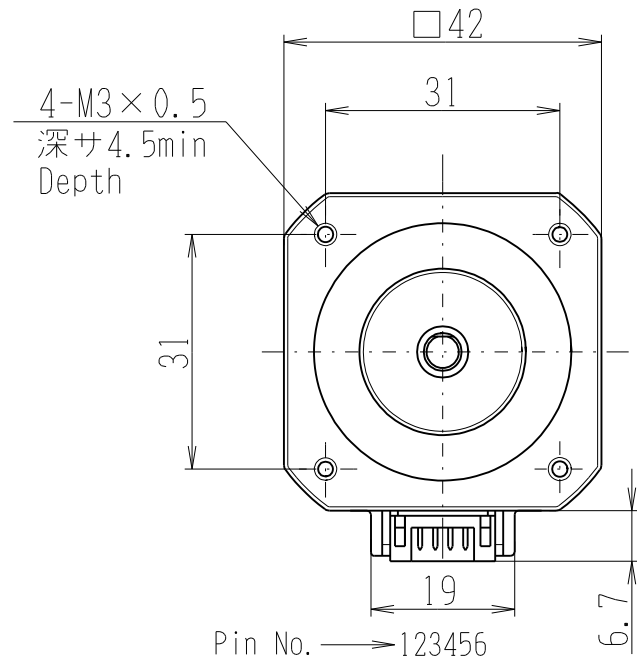

PDSA-UK-01

(C)Shinano kenshi Co., Ltd. All rights reserved.

※両軸タイプのみの寸法です  
Dimensions apply to double shaft models.

Header	JST:S 6B-PH-K-S
Mating connector	JST:PHR-6

品名 Model No.	モータ長L(mm) Motor length
PMSA-U42D1	34.0
PMSA-U42D2	40.0
PMSA-U42D3	47.5