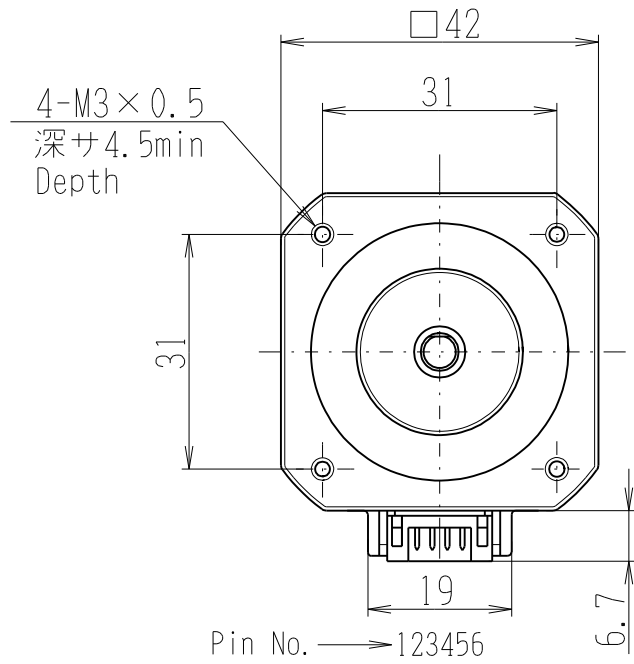

PDSA-UK-01

(C)Shinano kenshi Co., Ltd. All rights reserved.

※両軸タイプのみの寸法です
Dimensions apply to double shaft models.

Header	JST:S 6B-PH-K-S
Mating connector	JST:PHR-6

品名 Model No.	モータ長L(mm) Motor length
PMSA-U42D1	34.0
PMSA-U42D2	40.0
PMSA-U42D3	47.5