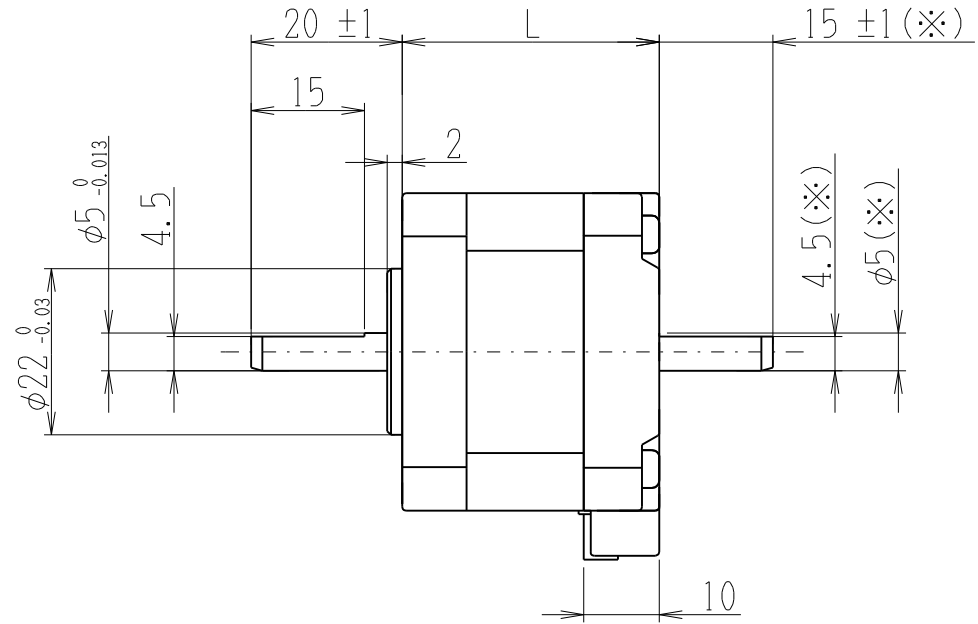

PDSA-UK-01

(C)Shinano kenshi Co., Ltd. All rights reserved.

※両軸タイプのみの寸法です
Dimensions apply to double shaft models.

Header	JST:S 6B-PH-K-S
Mating connector	JST:PHR-6

品名 Model No.	モータ長L(mm) Motor length
PMSA-U42D1	34.0
PMSA-U42D2	40.0
PMSA-U42D3	47.5