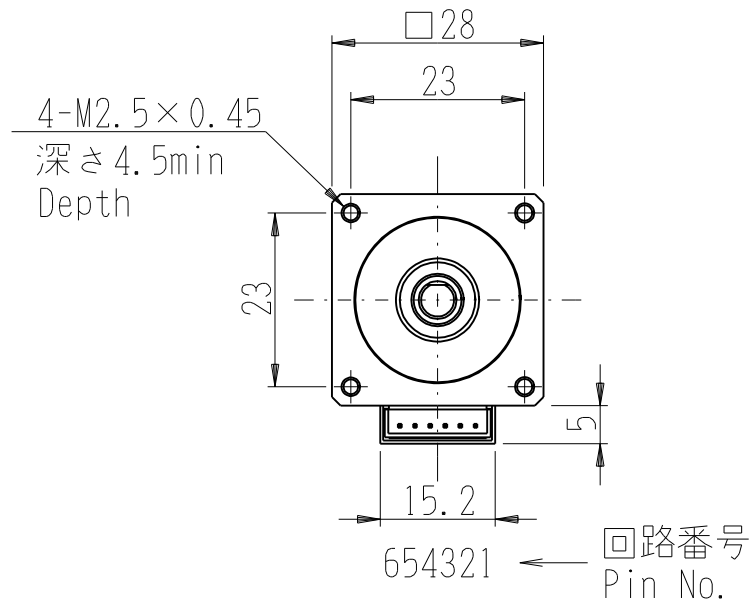

PDSA-UK-01

(C)Shinano kenshi Co., Ltd. All rights reserved.

※両軸タイプのみの寸法です  
Dimensions apply to double shaft models.

Header	MOLEX INC:53253-0650 or 53253-0670
Mating connector	MOLEX INC:51065-0600

品名 Model No.	モータ長L(mm) Motor length
PMSB-■28DA1■	32
PMSB-■28DA3■	51.5