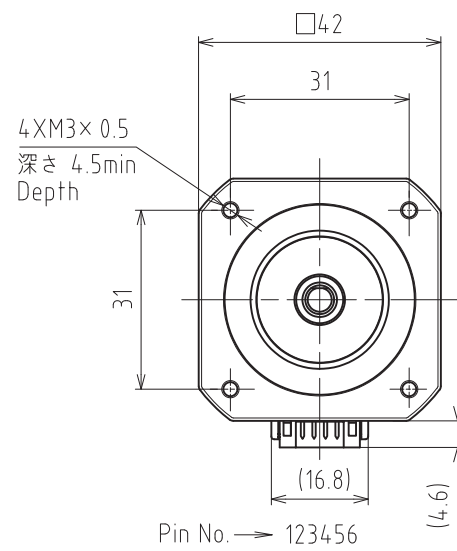

PDSB-UD

コネクタ：日本圧着端子製造(株)
Connector: J.S.T.Mfg.Co.,Ltd.

| | |
|--------------------|---|
| ベース付きポスト Header | S6B-PH-K-S(LF)(SN) (色：ナチュラル(白)) (Color:Natural(White)) |
|--------------------|---|

適合コネクタ：日本圧着端子製造(株)
Mating connector: J.S.T.Mfg.Co.,Ltd.

| | |
|------------------|--|
| ハウジング Housing | PHR-6 (色：ナチュラル(白)) (Color:Natural(White)) |
| コンタクト Contact | SPH-002T-P0.5S |

*両軸タイプのための寸法です
Dimensions apply to double shaft models.

PMSC-■42DA5■