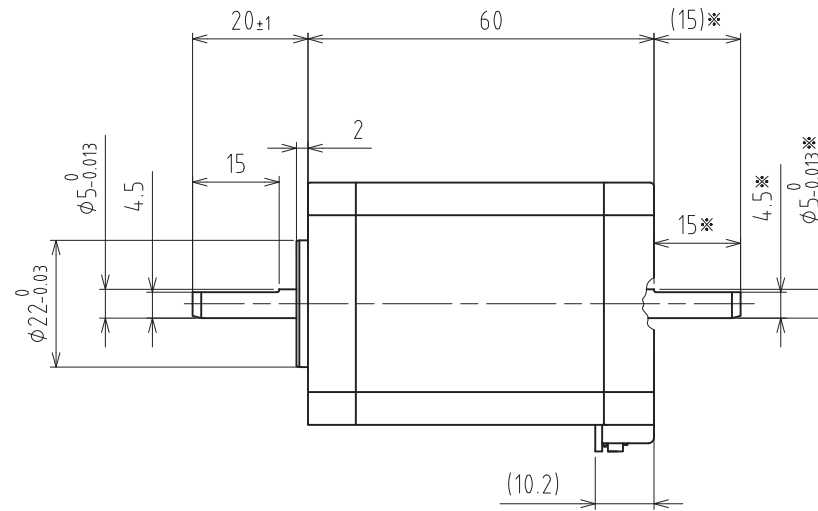

PDSB-UD

コネクタ：日本圧着端子製造(株)
Connector: J.S.T.Mfg.Co.,Ltd.

| | |
|--------------------|---|
| ベース付きポスト Header | S6B-PH-K-S(LF)(SN) (色：ナチュラル(白)) (Color:Natural(White)) |
|--------------------|---|

適合コネクタ：日本圧着端子製造(株)
Mating connector: J.S.T.Mfg.Co.,Ltd.

| | |
|------------------|--|
| ハウジング Housing | PHR-6 (色：ナチュラル(白)) (Color:Natural(White)) |
| コンタクト Contact | SPH-002T-P0.5S |

*両軸タイプのための寸法です
Dimensions apply to double shaft models.

PMSC-■42DA5■