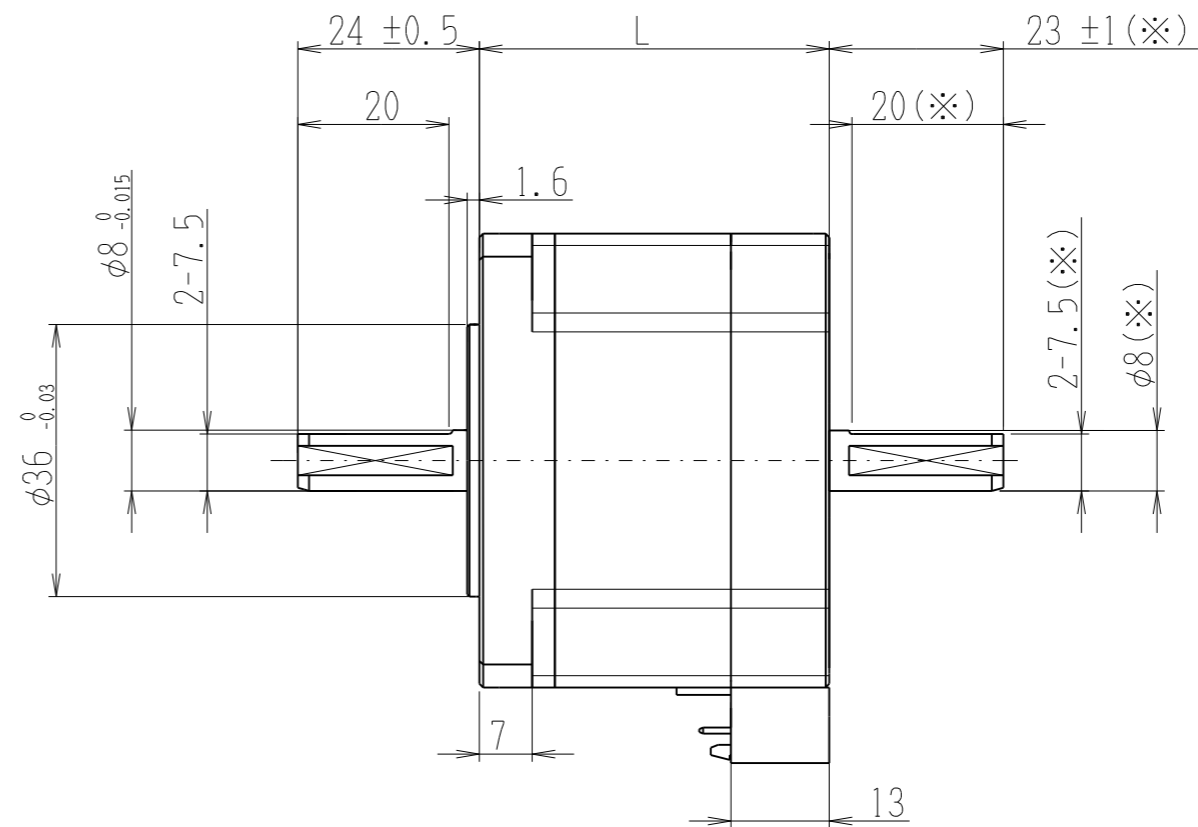

PDSB-BA

(C) Shinano Kenshi Co., Ltd. All rights reserved.

※両軸タイプのみ寸法です
Dimensions apply to double shaft models.

Header	JST:B4P-VH(LF)(SN)
Mating connector	JST:VHR-4N

品名 Model No.	モータ長L(mm) Motor length
PMSA-B60D1■	46.3
PMSA-B60D3■	55.8
PMSA-B60D5■	87.8