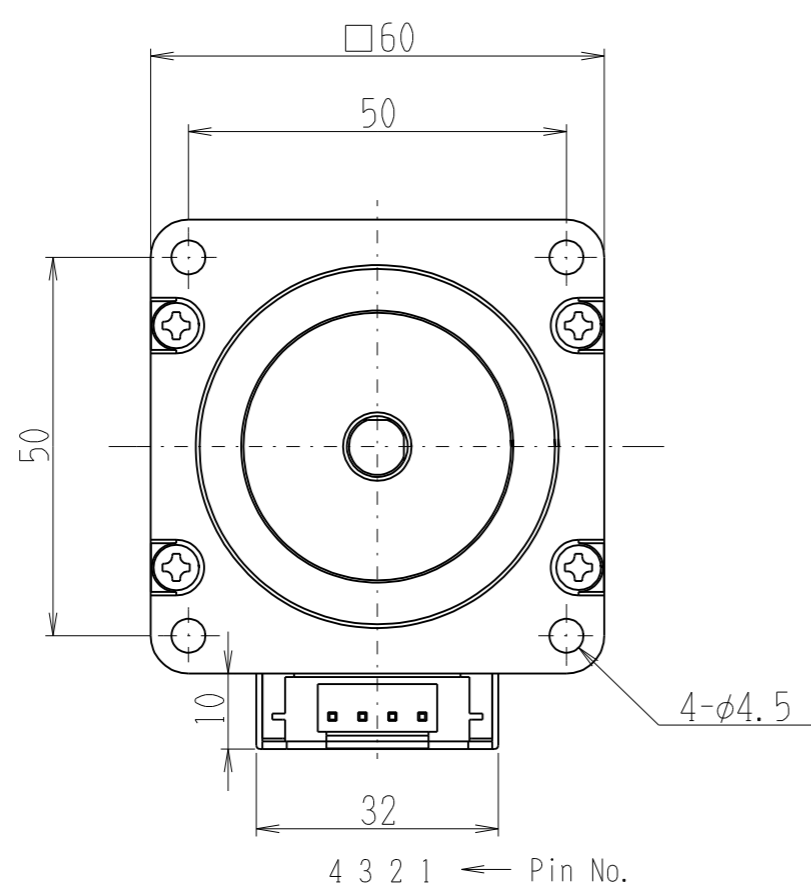

PDSB-BA

(C) Shinano Kenshi Co., Ltd. All rights reserved.

※両軸タイプのみ寸法です
Dimensions apply to double shaft models.

Header	JST:B4P-VH(LF)(SN)
Mating connector	JST:VHR-4N

品名 Model No.	モータ長L(mm) Motor length
PMSA-B60D1■	46.3
PMSA-B60D3■	55.8
PMSA-B60D5■	87.8