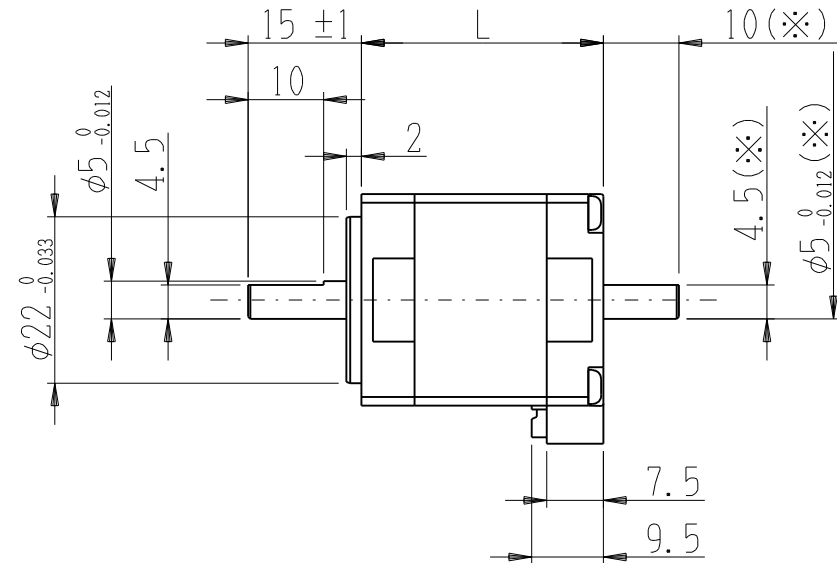

PDSB-BA

(C) Shinano Kenshi Co., Ltd. All rights reserved.

※両軸タイプのみの寸法です
Dimensions apply to double shaft models.

Header	MOLEX INC:53253-0650 or 53253-0670
Mating connector	MOLEX INC:51065-0600

品名 Model No.	モータ長L(mm) Motor length
PMSB-■28DA1■	32
PMSB-■28DA3■	51.5