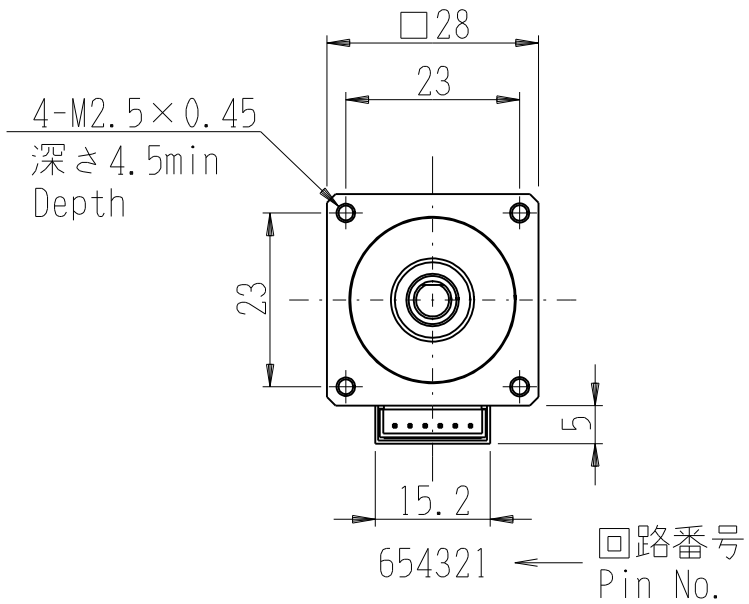

PDSB-BA

(C) Shinano Kenshi Co., Ltd. All rights reserved.

※両軸タイプのみの寸法です
Dimensions apply to double shaft models.

Header	MOLEX INC:53253-0650 or 53253-0670
Mating connector	MOLEX INC:51065-0600

品名 Model No.	モータ長L(mm) Motor length
PMSB-■28DA1■	32
PMSB-■28DA3■	51.5