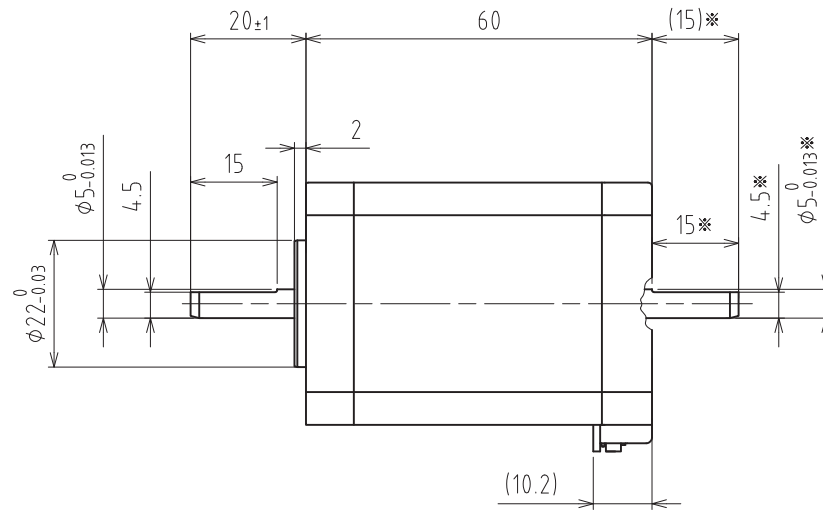

PDSA-UT

(C) ShinanoKenshi Co., Ltd. All rights reserved.

コネクタ：日本圧着端子製造(株)
Connector: J.S.T.Mfg.Co.,Ltd.

ベース付きポスト Header	S6B-PH-K-S(LF)(SN) (色：ナチュラル(白)) (Color:Natural(White))
--------------------	---

適合コネクタ：日本圧着端子製造(株)
Mating connector: J.S.T.Mfg.Co.,Ltd.

ハウジング Housing	PHR-6 (色：ナチュラル(白)) (Color:Natural(White))
コンタクト Contact	SPH-002T-P0.5S

*両軸タイプのための寸法です
Dimensions apply to double shaft models.

PMSC-■42DA5■