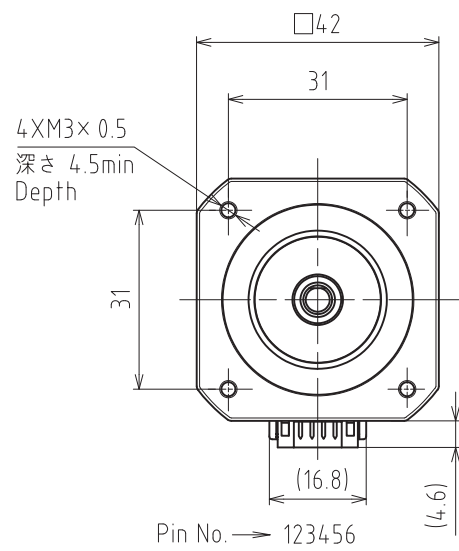

PDSA-UT

(C) ShinanoKenshi Co., Ltd. All rights reserved.

コネクタ：日本圧着端子製造(株)
Connector: J.S.T.Mfg.Co.,Ltd.

ベース付きポスト Header	S6B-PH-K-S(LF)(SN) (色：ナチュラル(白)) (Color:Natural(White))
--------------------	---

適合コネクタ：日本圧着端子製造(株)
Mating connector: J.S.T.Mfg.Co.,Ltd.

ハウジング Housing	PHR-6 (色：ナチュラル(白)) (Color:Natural(White))
コンタクト Contact	SPH-002T-P0.5S

*両軸タイプのための寸法です
Dimensions apply to double shaft models.

PMSC-■42DA5■