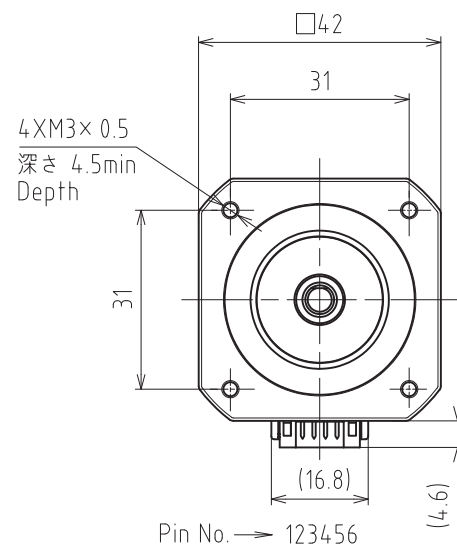

PDSA-UT

(C) ShinanoKenshi Co., Ltd. All rights reserved.

コネクタ：日本圧着端子製造(株)
Connector: J.S.T.Mfg.Co.,Ltd.

ベース付きポスト Header	S6B-PH-K-S(LF)(SN) (色：ナチュラル(白)) (Color:Natural(White))
--------------------	---

適合コネクタ：日本圧着端子製造(株)
Mating connector: J.S.T.Mfg.Co.,Ltd.

ハウジング Housing	PHR-6 (色：ナチュラル(白)) (Color:Natural(White))
コンタクト Contact	SPH-002T-P0.5S

※両軸タイプのための寸法です
Dimensions apply to double shaft models.

PMSC-■42DA5■