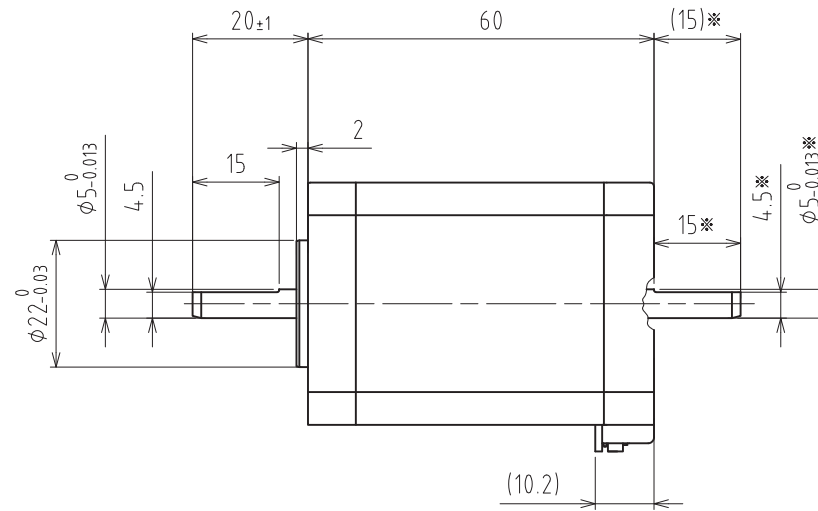

PDSA-UT

(C) ShinanoKenshi Co., Ltd. All rights reserved.

コネクタ：日本圧着端子製造(株)
Connector: J.S.T.Mfg.Co.,Ltd.

ベース付きポスト Header	S6B-PH-K-S(LF)(SN) (色：ナチュラル(白)) (Color:Natural(White))
--------------------	---

適合コネクタ：日本圧着端子製造(株)
Mating connector: J.S.T.Mfg.Co.,Ltd.

ハウジング Housing	PHR-6 (色：ナチュラル(白)) (Color:Natural(White))
コンタクト Contact	SPH-002T-P0.5S

※両軸タイプのための寸法です
Dimensions apply to double shaft models.

PMSC-■42DA5■