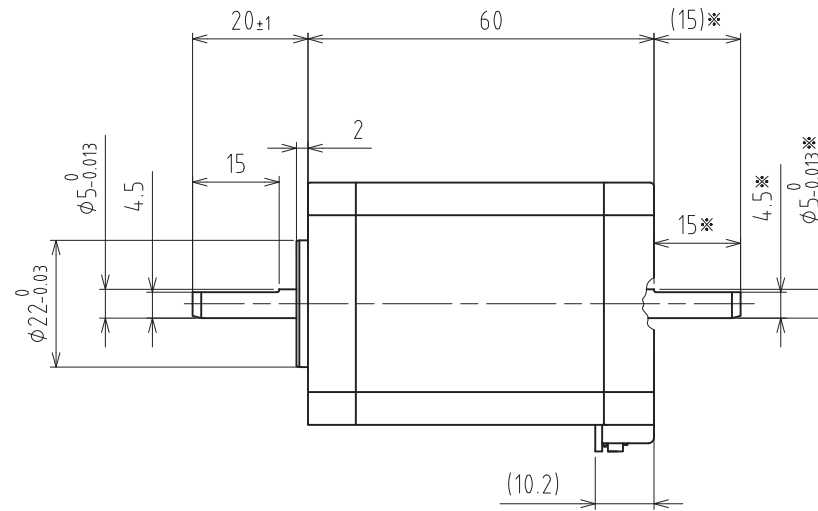

PDSA-UB

コネクタ：日本圧着端子製造(株)  
Connector: J.S.T.Mfg.Co.,Ltd.

ベース付きポスト Header	S6B-PH-K-S(LF)(SN) (色：ナチュラル(白)) (Color:Natural(White))
--------------------	---

適合コネクタ：日本圧着端子製造(株)  
Mating connector: J.S.T.Mfg.Co.,Ltd.

ハウジング Housing	PHR-6 (色：ナチュラル(白)) (Color:Natural(White))
コンタクト Contact	SPH-002T-P0.5S

\*両軸タイプのための寸法です  
Dimensions apply to double shaft models.

PMSC-■42DA5■