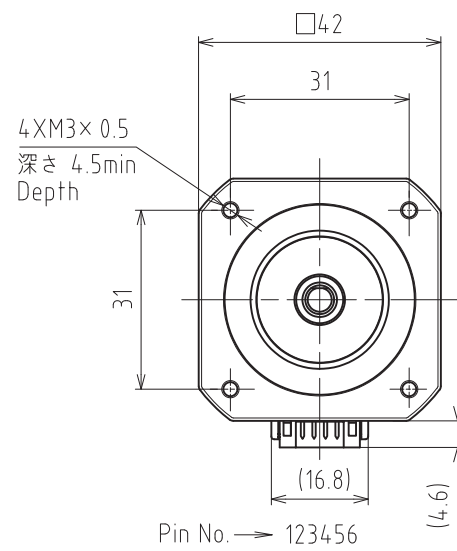

PDSA-UB

コネクタ：日本圧着端子製造(株)  
Connector: J.S.T.Mfg.Co.,Ltd.

ベース付きポスト Header	S6B-PH-K-S(LF)(SN) (色：ナチュラル(白)) (Color:Natural(White))
--------------------	---

適合コネクタ：日本圧着端子製造(株)  
Mating connector: J.S.T.Mfg.Co.,Ltd.

ハウジング Housing	PHR-6 (色：ナチュラル(白)) (Color:Natural(White))
コンタクト Contact	SPH-002T-P0.5S

\*両軸タイプのための寸法です  
Dimensions apply to double shaft models.

PMSC-■42DA5■