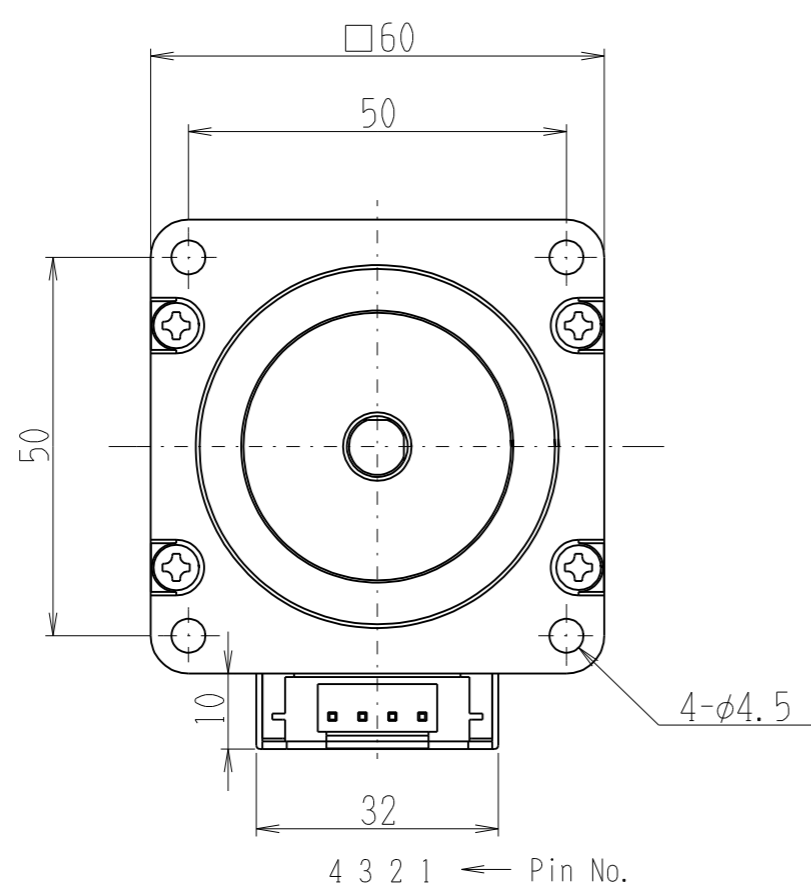

PDSA-BB

※両軸タイプのみの寸法です  
Dimensions apply to double shaft models.

Header	JST:B4P-VH(LF)(SN)
Mating connector	JST:VHR-4N

品名 Model No.	モータ長L(mm) Motor length
PMSA-B60D1■	46.3
PMSA-B60D3■	55.8
PMSA-B60D5■	87.8