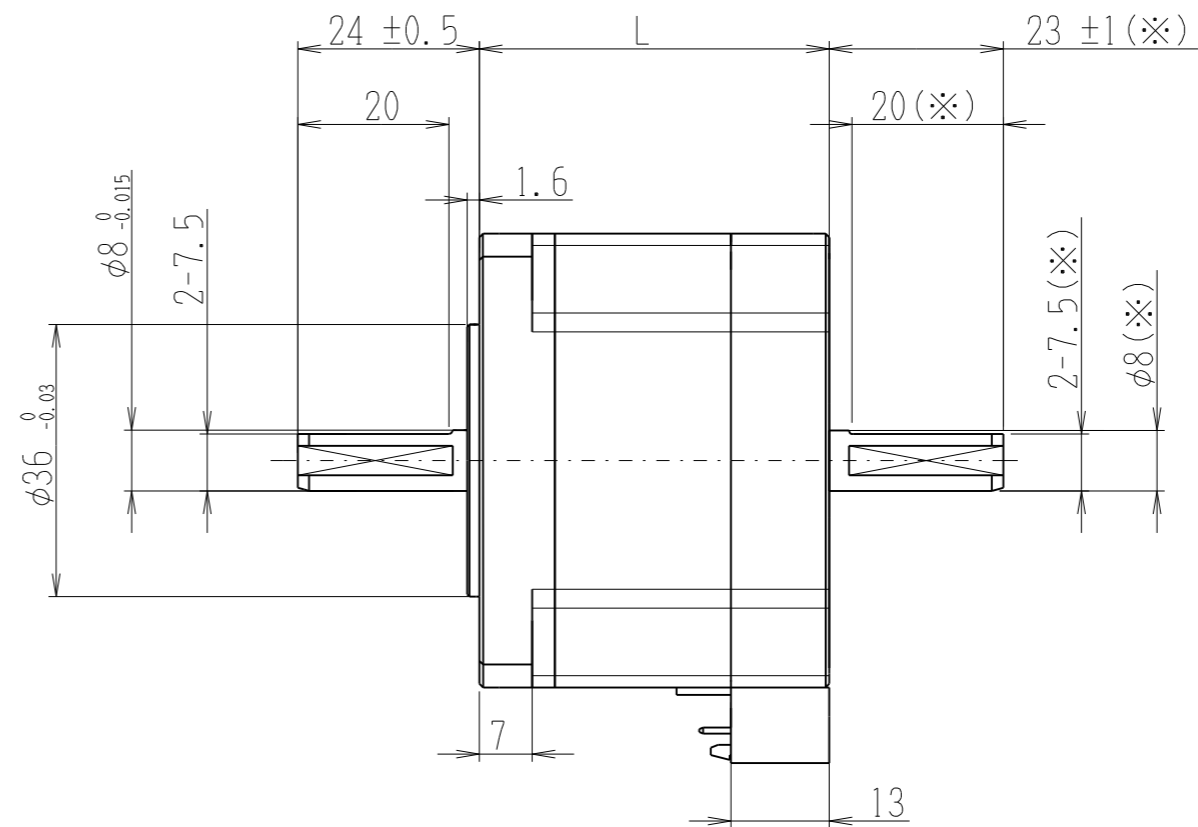

PDSA-BB

※両軸タイプのみの寸法です  
Dimensions apply to double shaft models.

Header	JST:B4P-VH(LF)(SN)
Mating connector	JST:VHR-4N

品名 Model No.	モータ長L(mm) Motor length
PMSA-B60D1■	46.3
PMSA-B60D3■	55.8
PMSA-B60D5■	87.8