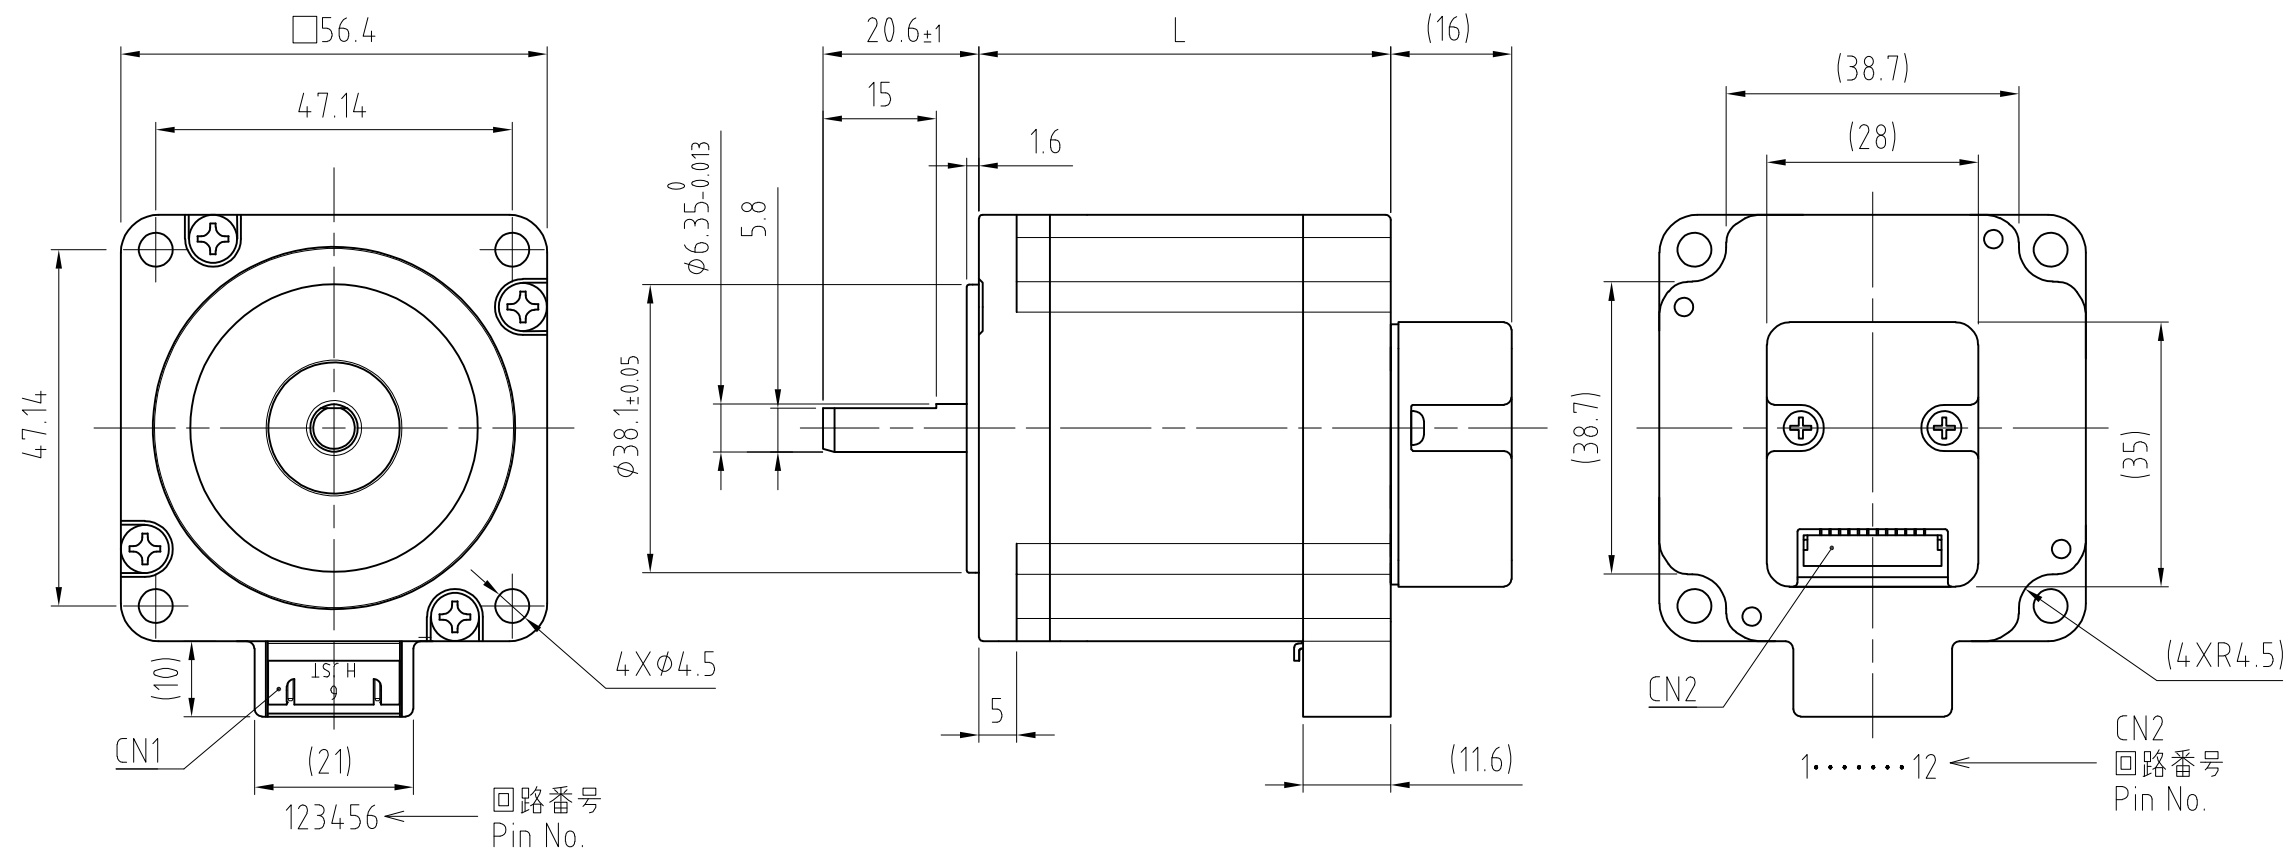

PDSA-BB

CN1	
Header	J.S.T. : S6B-XH-A-1(LF)(SN)
Mating connector	J.S.T. : XHP-6
CN2	
Header	J.S.T. : SM12B-GHS-TB
Mating connector	J.S.T. : GHR-12V-S

品名 Model No.	モータ長L(mm) Motor length
PMSA-■56D1■E-N■	42
PMSA-■56D3■E-N■	54.5
PMSA-■56D5■E-N■	77.5