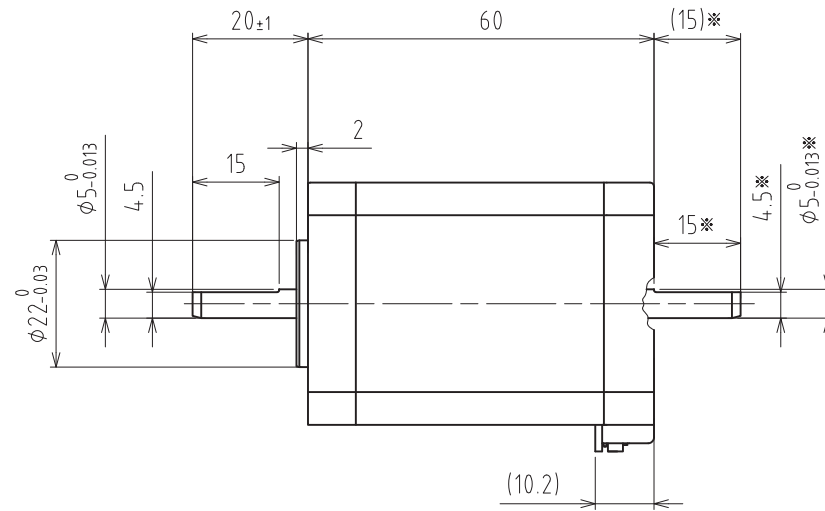

PDSA-BB

コネクタ：日本圧着端子製造(株)  
Connector: J.S.T.Mfg.Co.,Ltd.

ベース付きポスト Header	S6B-PH-K-S(LF)(SN) (色：ナチュラル(白)) (Color:Natural(White))
--------------------	---

適合コネクタ：日本圧着端子製造(株)  
Mating connector: J.S.T.Mfg.Co.,Ltd.

ハウジング Housing	PHR-6 (色：ナチュラル(白)) (Color:Natural(White))
コンタクト Contact	SPH-002T-P0.5S

\*両軸タイプのための寸法です  
Dimensions apply to double shaft models.

PMSC-■42DA5■