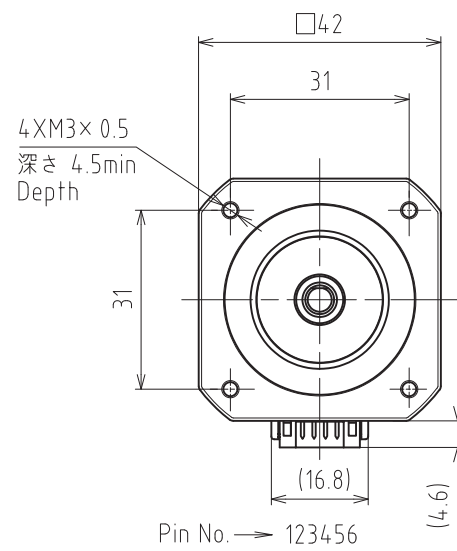

PDSA-BB

コネクタ：日本圧着端子製造(株)  
Connector: J.S.T.Mfg.Co.,Ltd.

ベース付きポスト Header	S6B-PH-K-S(LF)(SN) (色：ナチュラル(白)) (Color:Natural(White))
--------------------	---

適合コネクタ：日本圧着端子製造(株)  
Mating connector: J.S.T.Mfg.Co.,Ltd.

ハウジング Housing	PHR-6 (色：ナチュラル(白)) (Color:Natural(White))
コンタクト Contact	SPH-002T-P0.5S

\*両軸タイプのための寸法です  
Dimensions apply to double shaft models.

PMSC-■42DA5■