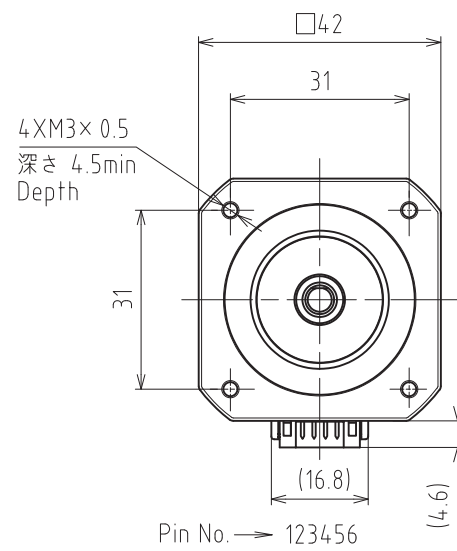

PDSA-BB

コネクタ：日本圧着端子製造(株)  
Connector: J.S.T.Mfg.Co.,Ltd.

ベース付きポスト Header	S6B-PH-K-S(LF)(SN) (色：ナチュラル(白)) (Color:Natural(White))
--------------------	---

適合コネクタ：日本圧着端子製造(株)  
Mating connector: J.S.T.Mfg.Co.,Ltd.

ハウジング Housing	PHR-6 (色：ナチュラル(白)) (Color:Natural(White))
コンタクト Contact	SPH-002T-P0.5S

※両軸タイプのための寸法です  
Dimensions apply to double shaft models.

PMSC-■42DA5■