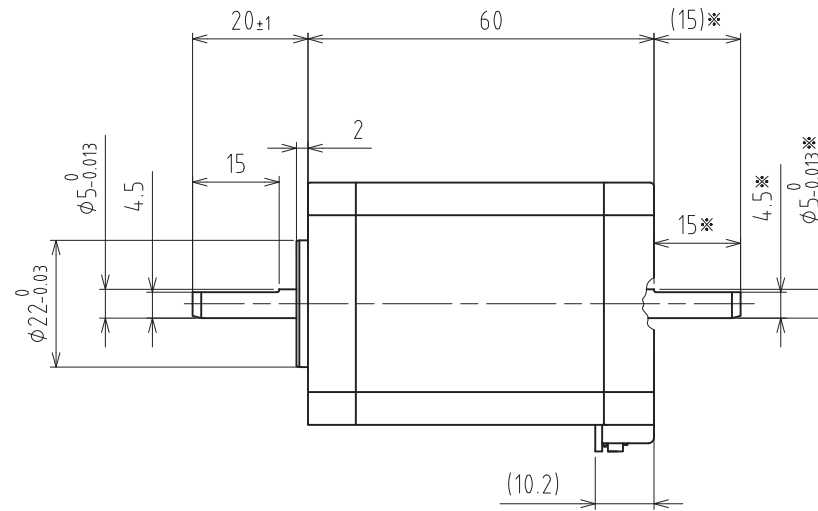

PDSA-BB

コネクタ：日本圧着端子製造(株)  
Connector: J.S.T.Mfg.Co.,Ltd.

ベース付きポスト Header	S6B-PH-K-S(LF)(SN) (色：ナチュラル(白)) (Color:Natural(White))
--------------------	---

適合コネクタ：日本圧着端子製造(株)  
Mating connector: J.S.T.Mfg.Co.,Ltd.

ハウジング Housing	PHR-6 (色：ナチュラル(白)) (Color:Natural(White))
コンタクト Contact	SPH-002T-P0.5S

※両軸タイプのための寸法です  
Dimensions apply to double shaft models.

PMSC-■42DA5■