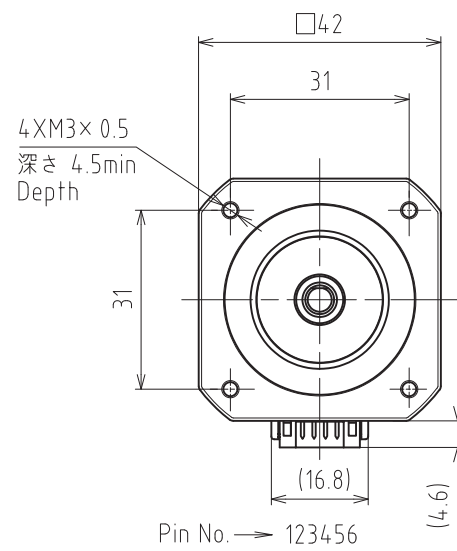

PDSA-UK-01

(C)Shinano kenshi Co., Ltd. All rights reserved.

コネクタ：日本圧着端子製造(株)
Connector: J.S.T.Mfg.Co.,Ltd.

ベース付きポスト Header	S6B-PH-K-S(LF)(SN) (色：ナチュラル(白)) (Color:Natural(White))
--------------------	---

適合コネクタ：日本圧着端子製造(株)
Mating connector: J.S.T.Mfg.Co.,Ltd.

ハウジング Housing	PHR-6 (色：ナチュラル(白)) (Color:Natural(White))
コンタクト Contact	SPH-002T-P0.5S

*両軸タイプのための寸法です
Dimensions apply to double shaft models.

PMSC-■42DA5■