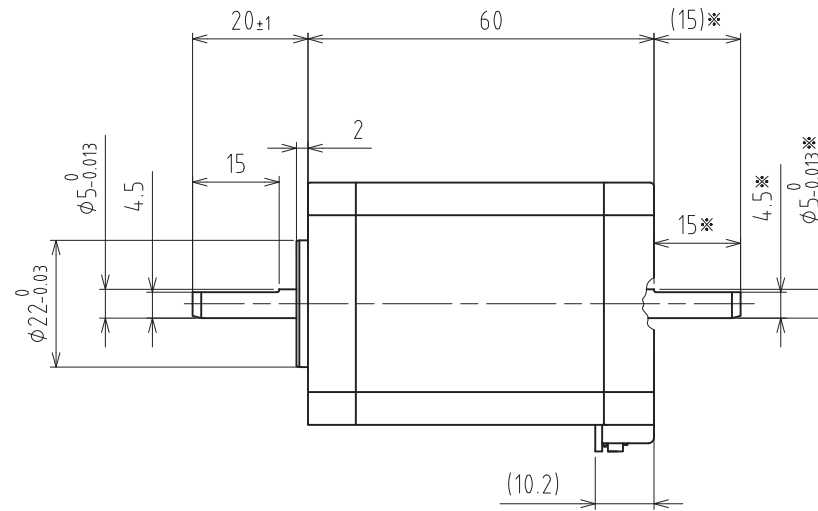

PDSA-UK-01

(C)Shinano kenshi Co., Ltd. All rights reserved.

コネクタ：日本圧着端子製造(株)
Connector: J.S.T.Mfg.Co.,Ltd.

ベース付きポスト Header	S6B-PH-K-S(LF)(SN) (色：ナチュラル(白)) (Color:Natural(White))
--------------------	---

適合コネクタ：日本圧着端子製造(株)
Mating connector: J.S.T.Mfg.Co.,Ltd.

ハウジング Housing	PHR-6 (色：ナチュラル(白)) (Color:Natural(White))
コンタクト Contact	SPH-002T-P0.5S

*両軸タイプのための寸法です
Dimensions apply to double shaft models.

PMSC-■42DA5■