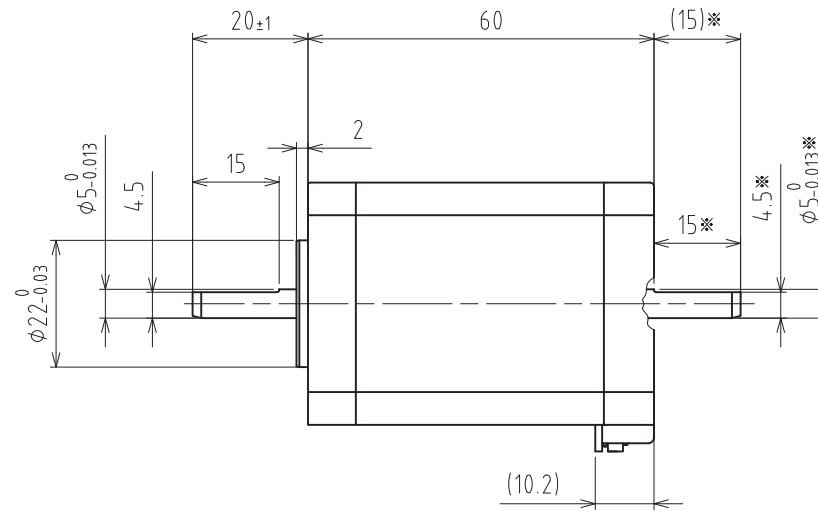

PDSA-UK-01

(C)Shinano kenshi Co., Ltd. All rights reserved.

コネクタ：日本圧着端子製造(株)  
Connector: J.S.T.Mfg.Co.,Ltd.

ベース付きポスト Header	S6B-PH-K-S(LF)(SN) (色：ナチュラル(白)) (Color:Natural(White))
--------------------	---

適合コネクタ：日本圧着端子製造(株)  
Mating connector: J.S.T.Mfg.Co.,Ltd.

ハウジング Housing	PHR-6 (色：ナチュラル(白)) (Color:Natural(White))
コンタクト Contact	SPH-002T-P0.5S

※両軸タイプのための寸法です  
Dimensions apply to double shaft models.

PMSC-■42DA5■