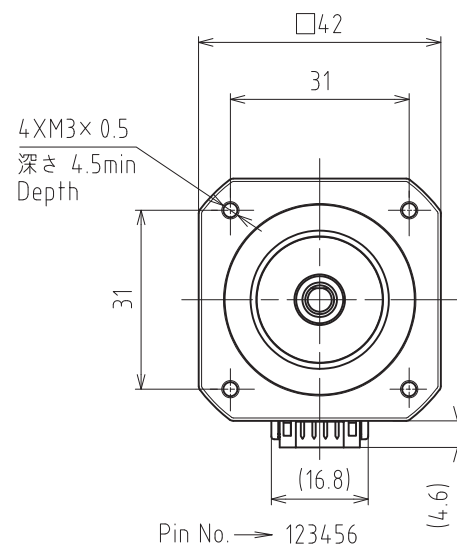

PDSA-UK-01

(C)Shinano kenshi Co., Ltd. All rights reserved.

コネクタ：日本圧着端子製造(株)  
Connector: J.S.T.Mfg.Co.,Ltd.

ベース付きポスト Header	S6B-PH-K-S(LF)(SN) (色：ナチュラル(白)) (Color:Natural(White))
--------------------	---

適合コネクタ：日本圧着端子製造(株)  
Mating connector: J.S.T.Mfg.Co.,Ltd.

ハウジング Housing	PHR-6 (色：ナチュラル(白)) (Color:Natural(White))
コンタクト Contact	SPH-002T-P0.5S

※両軸タイプのための寸法です  
Dimensions apply to double shaft models.

PMSC-■42DA5■