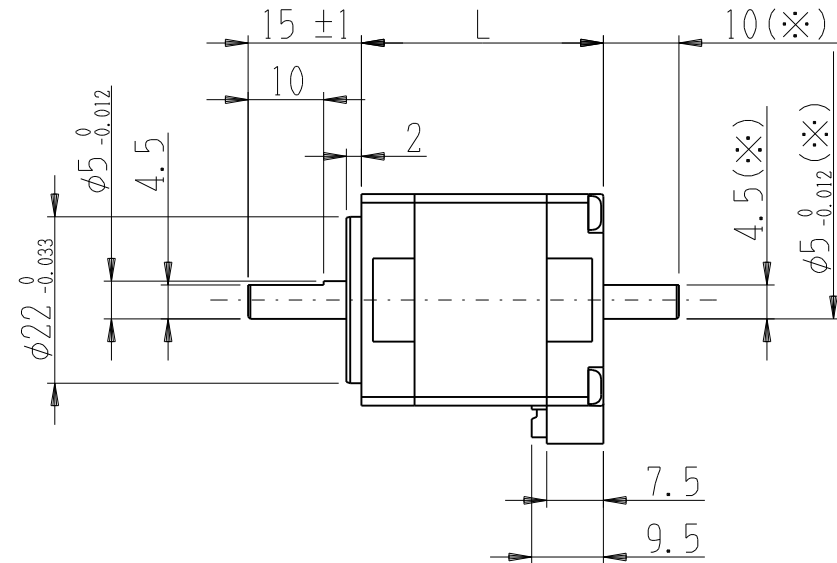

PDSA-UK-01

(C)Shinano kenshi Co., Ltd. All rights reserved.

※両軸タイプのみの寸法です  
Dimensions apply to double shaft models.

Header	MOLEX INC:53253-0650 or 53253-0670
Mating connector	MOLEX INC:51065-0600

品名 Model No.	モータ長L(mm) Motor length
PMSB-■28DA1■	32
PMSB-■28DA3■	51.5