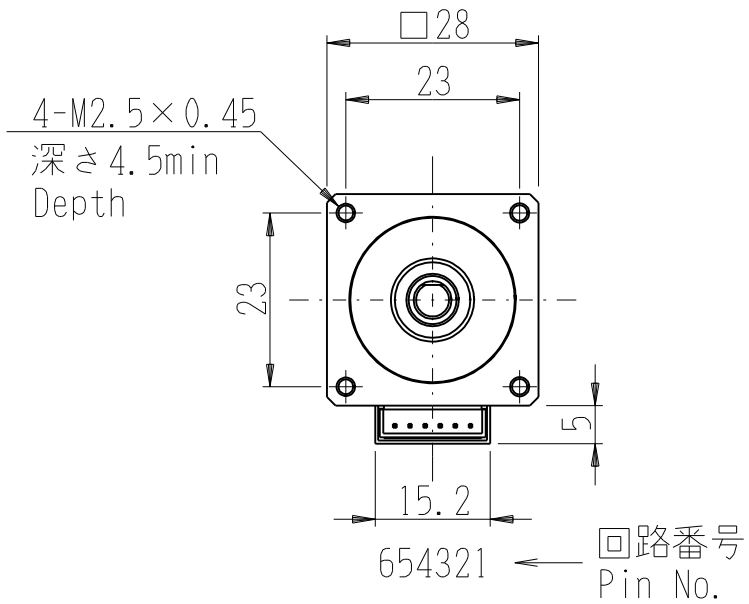

PDSA-UK-01

(C)Shinano kenshi Co., Ltd. All rights reserved.

※両軸タイプのみの寸法です  
Dimensions apply to double shaft models.

Header	MOLEX INC:53253-0650 or 53253-0670
Mating connector	MOLEX INC:51065-0600

品名 Model No.	モータ長L(mm) Motor length
PMSB-■28DA1■	32
PMSB-■28DA3■	51.5