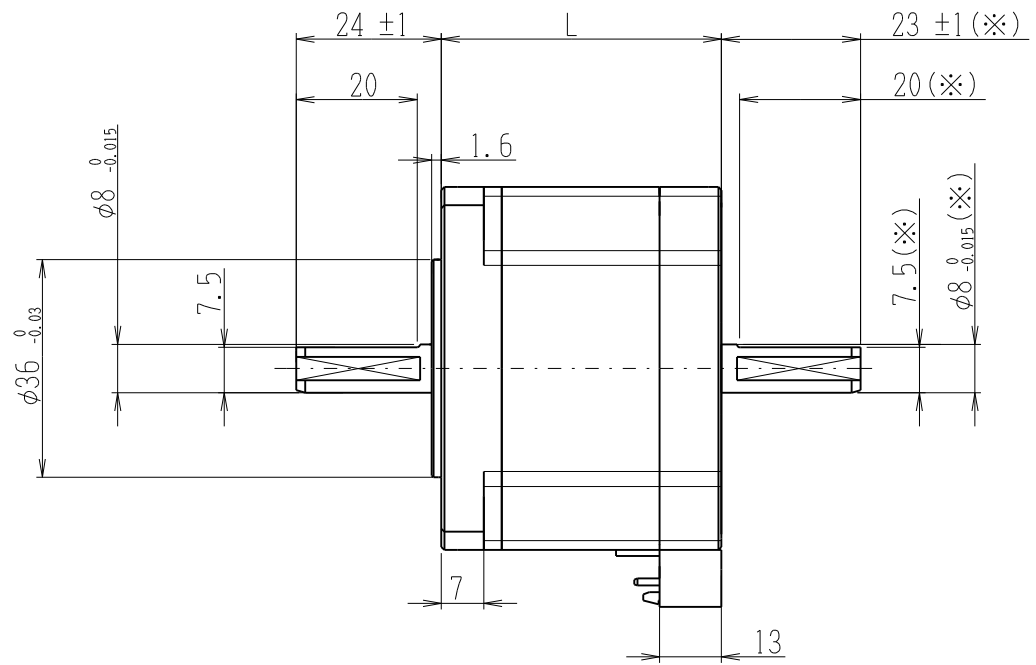

PDSB-UD

※両軸タイプのみの寸法です
Dimensions apply to double shaft models.

Header	JST:B6P-VH(LF)(SN)
Mating connector	JST:VHR-6N

品名 Model No.	モータ長L(mm) Motor length
PMSA-U60D1■	46.3
PMSA-U60D3■	55.8
PMSA-U60D5■	87.8