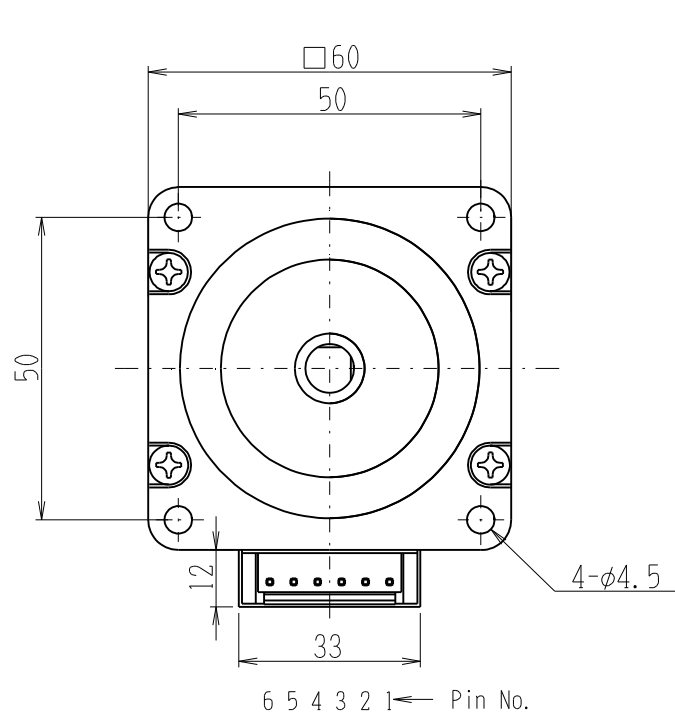

PDSB-UD

※両軸タイプのみの寸法です
Dimensions apply to double shaft models.

Header	JST:B6P-VH(LF)(SN)
Mating connector	JST:VHR-6N

品名 Model No.	モータ長L(mm) Motor length
PMSA-U60D1■	46.3
PMSA-U60D3■	55.8
PMSA-U60D5■	87.8