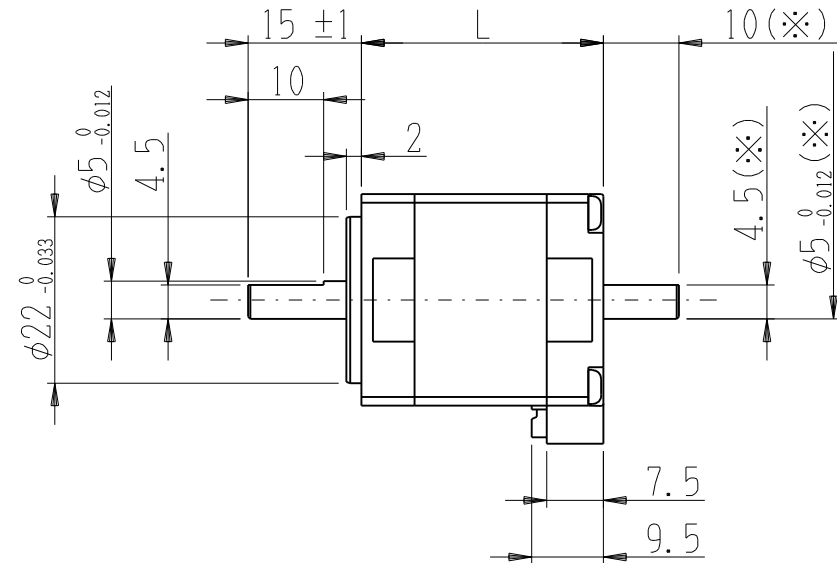

PDSB-UD

※両軸タイプのみの寸法です
Dimensions apply to double shaft models.

Header	MOLEX INC:53253-0650 or 53253-0670
Mating connector	MOLEX INC:51065-0600

品名 Model No.	モータ長L(mm) Motor length
PMSB-■28DA1■	32
PMSB-■28DA3■	51.5