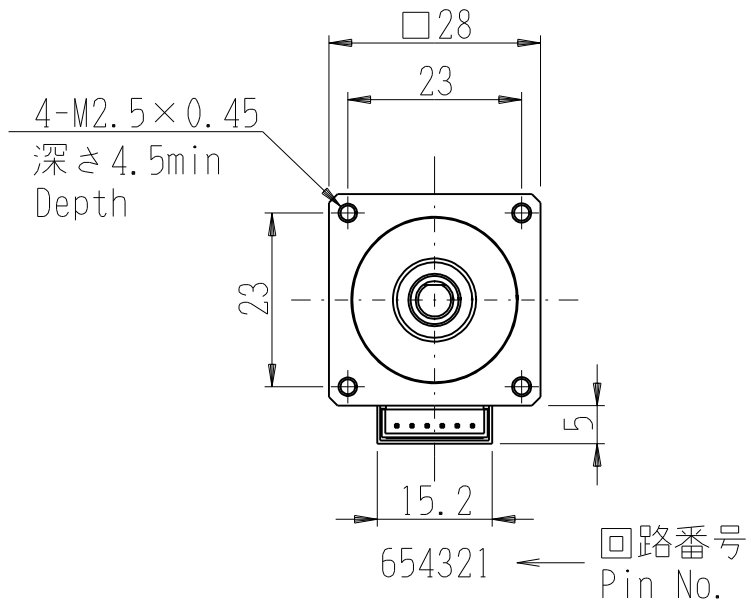

PDSB-UD

※両軸タイプのみの寸法です
Dimensions apply to double shaft models.

Header	MOLEX INC:53253-0650 or 53253-0670
Mating connector	MOLEX INC:51065-0600

品名 Model No.	モータ長L(mm) Motor length
PMSB-■28DA1■	32
PMSB-■28DA3■	51.5