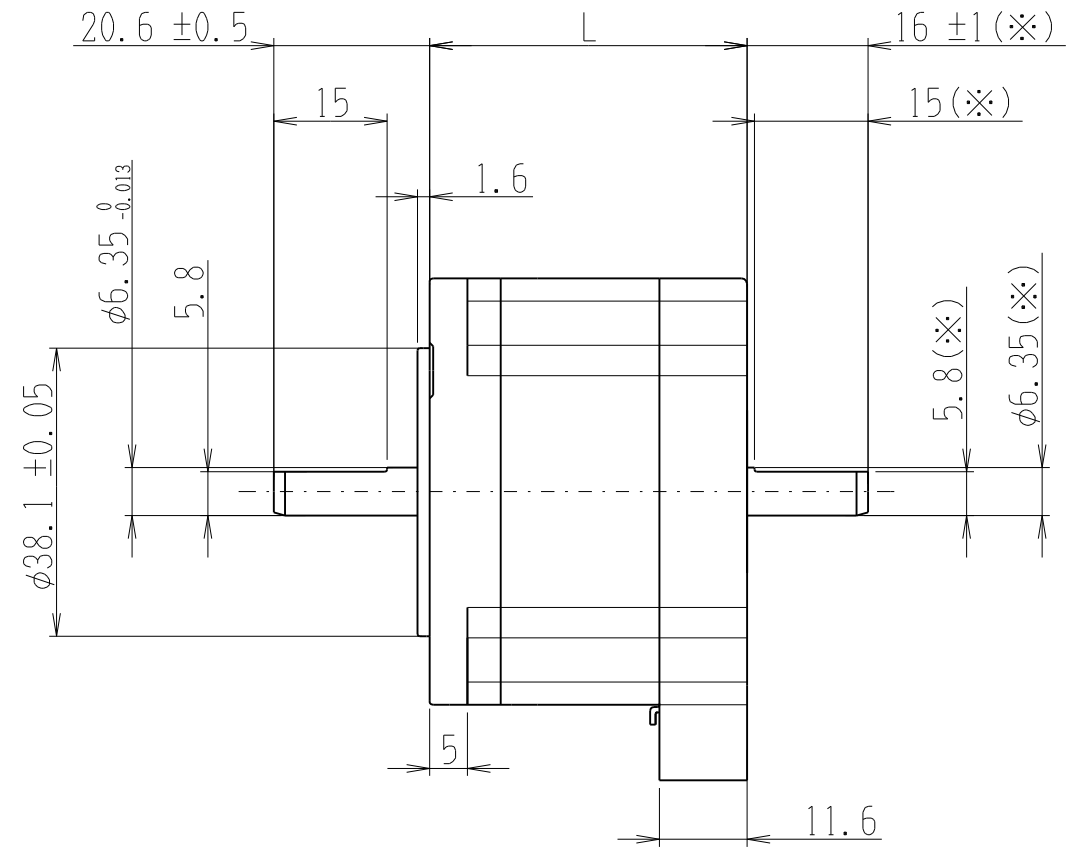

PDSB-BA

(C) Shinano Kenshi Co., Ltd. All rights reserved.

※両軸タイプのみの寸法です  
Dimensions apply to double shaft models.

Header	JST:S6B-XH-A-1(LF) (SN)
Mating connector	JST:XHP-6

品名 Model No.	モータ長L (mm) Motor length
PMSA-B56D1	42
PMSA-B56D3	54.5
PMSA-B56D5	77.5