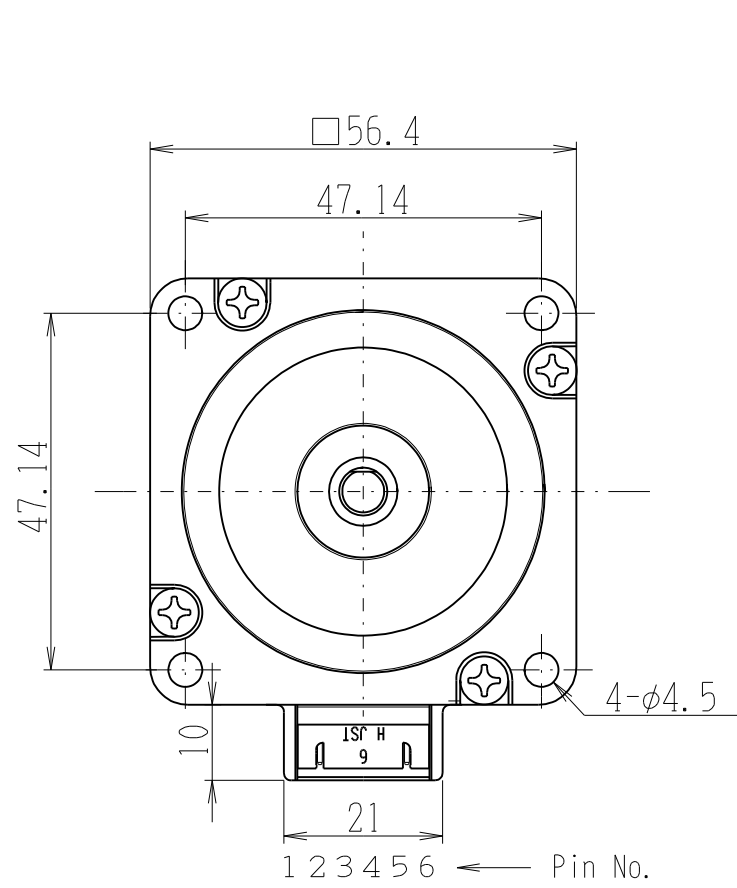

PDSB-BA

(C) Shinano Kenshi Co., Ltd. All rights reserved.

※両軸タイプのみの寸法です  
Dimensions apply to double shaft models.

Header	JST:S6B-XH-A-1(LF) (SN)
Mating connector	JST:XHP-6

品名 Model No.	モータ長L (mm) Motor length
PMSA-B56D1	42
PMSA-B56D3	54.5
PMSA-B56D5	77.5