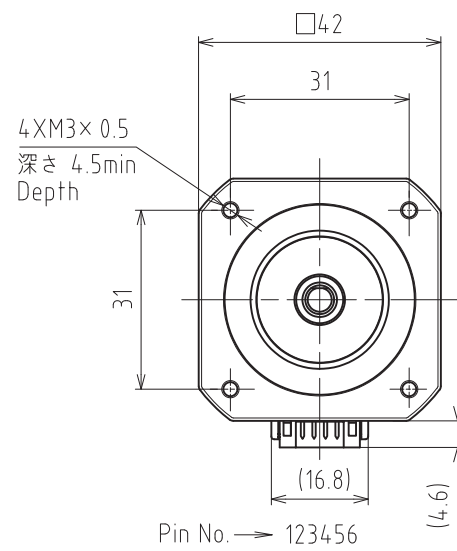

PDSB-BA

(C) Shinano Kenshi Co., Ltd. All rights reserved.

コネクタ：日本圧着端子製造(株)
Connector: J.S.T.Mfg.Co.,Ltd.

ベース付きポスト Header	S6B-PH-K-S(LF)(SN) (色：ナチュラル(白)) (Color:Natural(White))
--------------------	---

適合コネクタ：日本圧着端子製造(株)
Mating connector: J.S.T.Mfg.Co.,Ltd.

ハウジング Housing	PHR-6 (色：ナチュラル(白)) (Color:Natural(White))
コンタクト Contact	SPH-002T-P0.5S

*両軸タイプのための寸法です
Dimensions apply to double shaft models.

PMSC-■42DA5■