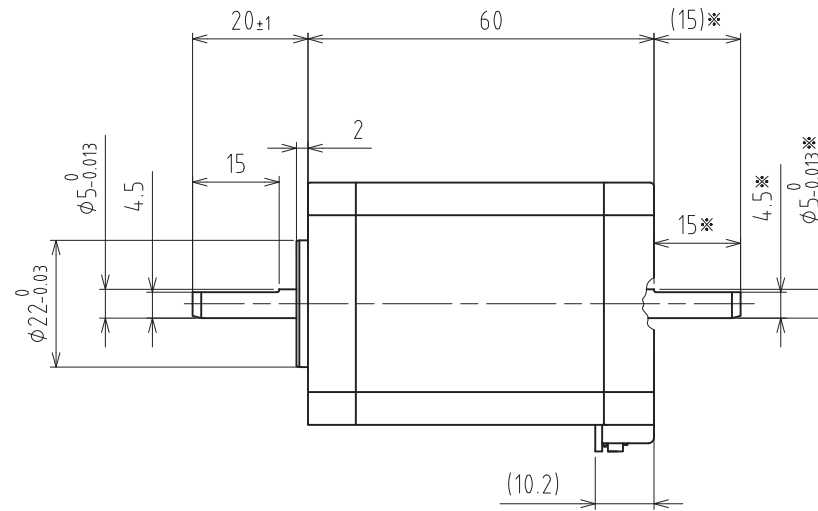

PDSB-BA

(C) Shinano Kenshi Co., Ltd. All rights reserved.

コネクタ：日本圧着端子製造(株)
Connector: J.S.T.Mfg.Co.,Ltd.

ベース付きポスト Header	S6B-PH-K-S(LF)(SN) (色：ナチュラル(白)) (Color:Natural(White))
--------------------	---

適合コネクタ：日本圧着端子製造(株)
Mating connector: J.S.T.Mfg.Co.,Ltd.

ハウジング Housing	PHR-6 (色：ナチュラル(白)) (Color:Natural(White))
コンタクト Contact	SPH-002T-P0.5S

*両軸タイプのための寸法です
Dimensions apply to double shaft models.

PMSC-■42DA5■