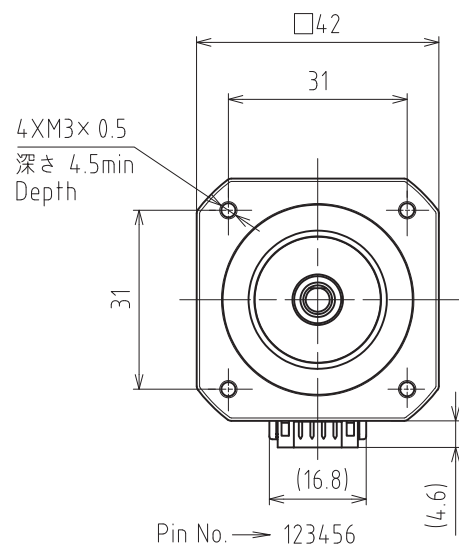

PDSB-BA

(C) Shinano Kenshi Co., Ltd. All rights reserved.

コネクタ：日本圧着端子製造(株)
Connector: J.S.T.Mfg.Co.,Ltd.

ベース付きポスト Header	S6B-PH-K-S(LF)(SN) (色：ナチュラル(白)) (Color:Natural(White))
--------------------	---

適合コネクタ：日本圧着端子製造(株)
Mating connector: J.S.T.Mfg.Co.,Ltd.

ハウジング Housing	PHR-6 (色：ナチュラル(白)) (Color:Natural(White))
コンタクト Contact	SPH-002T-P0.5S

*両軸タイプのための寸法です
Dimensions apply to double shaft models.

PMSC-■42DA5■