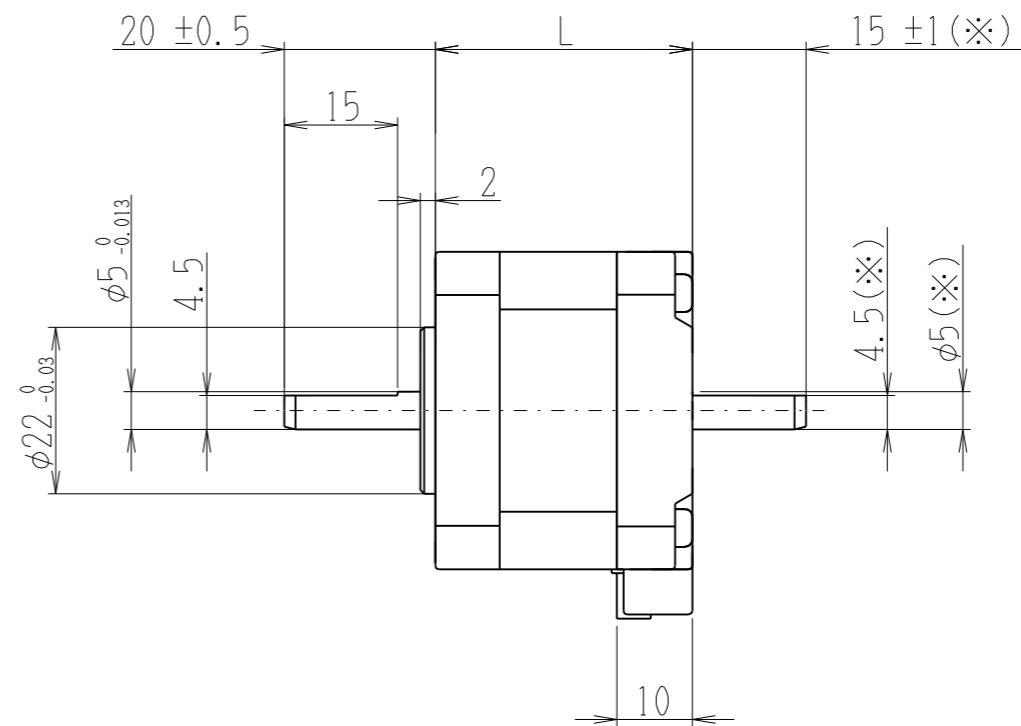

PDSB-BA

(C) Shinano Kenshi Co., Ltd. All rights reserved.

※両軸タイプのみの寸法です
Dimensions apply to double shaft models.

Header	JST:S 6B-PH-K-S(LF) (SN)
Mating connector	JST:PHR-6

品名 Model No.	モータ長L(mm) Motor length
PMSA-B42D1■	34
PMSA-B42D2■	40
PMSA-B42D3■	47.5