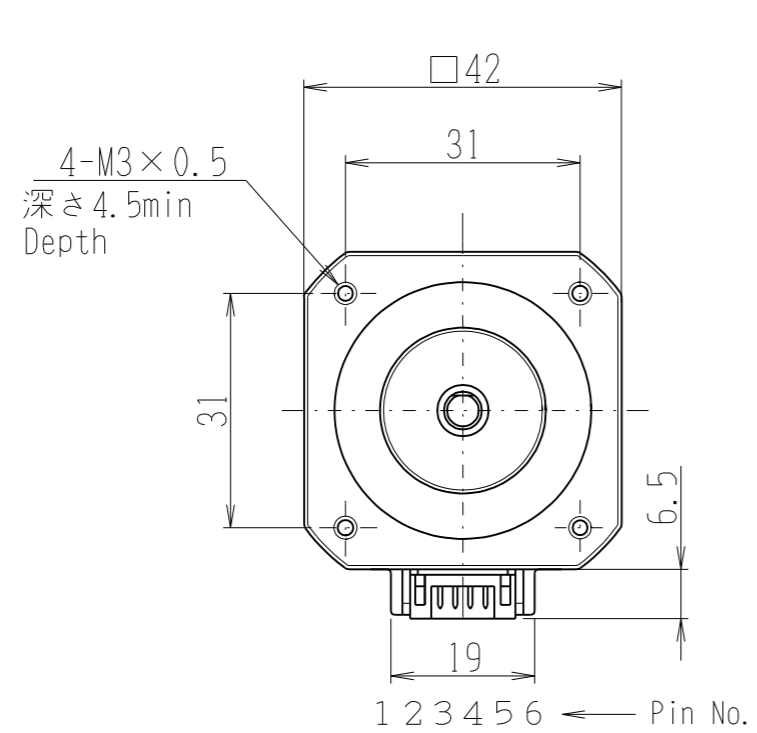

PDSB-BA

(C) Shinano Kenshi Co., Ltd. All rights reserved.

※両軸タイプのみの寸法です
Dimensions apply to double shaft models.

Header	JST:S 6B-PH-K-S(LF) (SN)
Mating connector	JST:PHR-6

品名 Model No.	モータ長L(mm) Motor length
PMSA-B42D1■	34
PMSA-B42D2■	40
PMSA-B42D3■	47.5