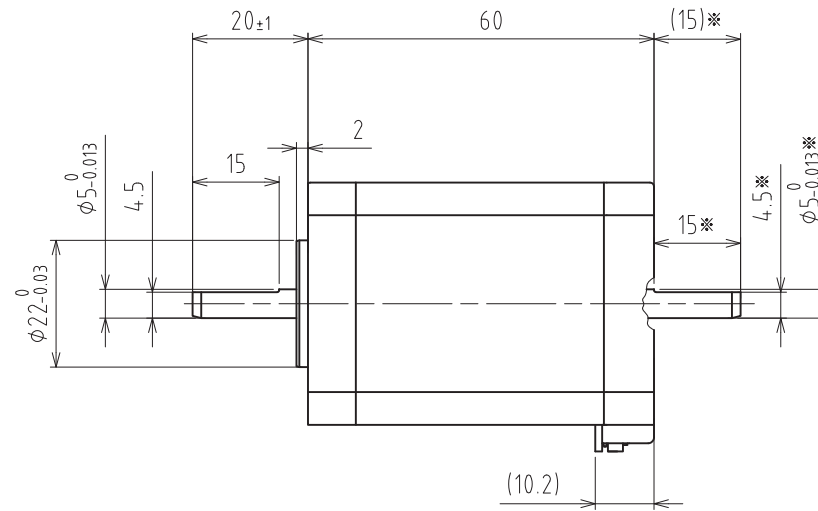

(C)Shinano Kenshi Co., Ltd. All rights reserved.

コネクタ：日本圧着端子製造(株)
Connector: J.S.T.Mfg.Co.,Ltd.

ベース付きポスト Header	S6B-PH-K-S(LF)(SN) (色：ナチュラル(白)) (Color:Natural(White))
--------------------	---

適合コネクタ：日本圧着端子製造(株)
Mating connector: J.S.T.Mfg.Co.,Ltd.

ハウジング Housing	PHR-6 (色：ナチュラル(白)) (Color:Natural(White))
コンタクト Contact	SPH-002T-P0.5S

*両軸タイプのための寸法です
Dimensions apply to double shaft models.

PMSC-■42DA5■