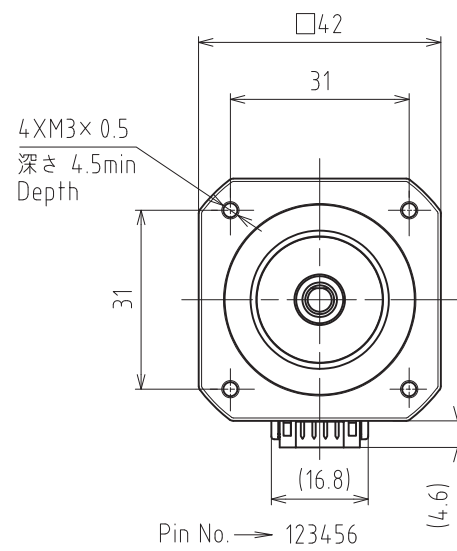

(C)Shinano Kenshi Co., Ltd. All rights reserved.

コネクタ：日本圧着端子製造(株)
Connector: J.S.T.Mfg.Co.,Ltd.

ベース付きポスト Header	S6B-PH-K-S(LF)(SN) (色：ナチュラル(白)) (Color:Natural(White))
--------------------	---

適合コネクタ：日本圧着端子製造(株)
Mating connector: J.S.T.Mfg.Co.,Ltd.

ハウジング Housing	PHR-6 (色：ナチュラル(白)) (Color:Natural(White))
コンタクト Contact	SPH-002T-P0.5S

*両軸タイプのための寸法です
Dimensions apply to double shaft models.

PMSC-■42DA5■