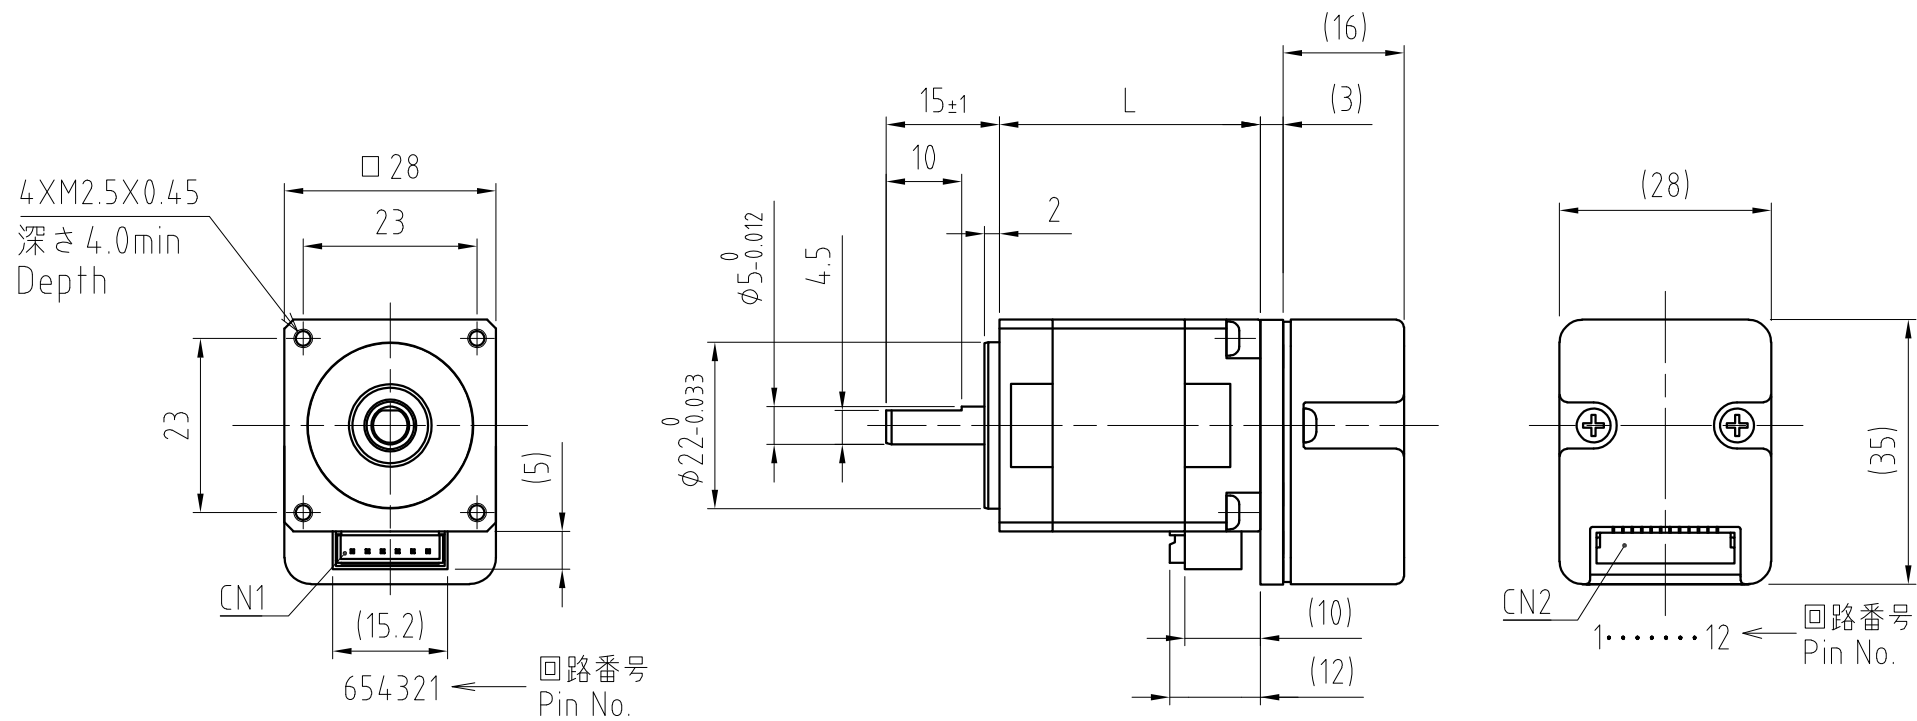

(C)Shinano Kenshi Co., Ltd. All rights reserved.

CN1

Header	MOLEX INC : 53253-0650 or 53253-0670
Mating connector	MOLEX INC : 51065-0600

CN2

Header	J.S.T. : SM12B-GHS-TB
Mating connector	J.S.T. : GHR-12V-S

品名 Model No.	モータ長L(mm) Motor length
PMSB-■ 28DA1E-N■	34.5
PMSB-■ 28DA3E-N■	54.1

(C) Shinano Kenshi Co.,Ltd All rights reserved.