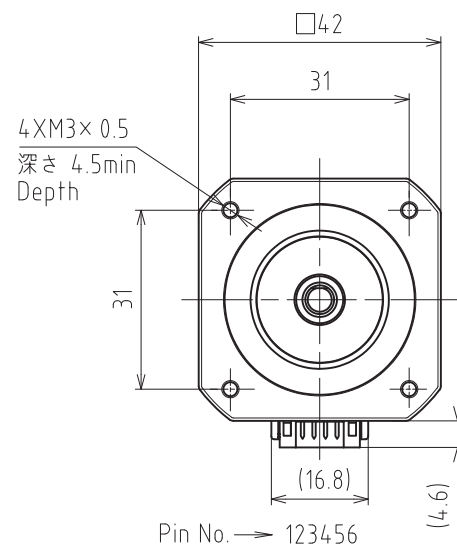

PDSA-UP

(C)Shinano Kenshi Co.,Ltd. All rights reserved.

コネクタ：日本圧着端子製造(株)
Connector: J.S.T.Mfg.Co.,Ltd.

ベース付きポスト Header	S6B-PH-K-S(LF)(SN) (色：ナチュラル(白)) (Color:Natural(White))
--------------------	---

適合コネクタ：日本圧着端子製造(株)
Mating connector: J.S.T.Mfg.Co.,Ltd.

ハウジング Housing	PHR-6 (色：ナチュラル(白)) (Color:Natural(White))
コンタクト Contact	SPH-002T-P0.5S

*両軸タイプのための寸法です
Dimensions apply to double shaft models.

PMSC-■42DA5■