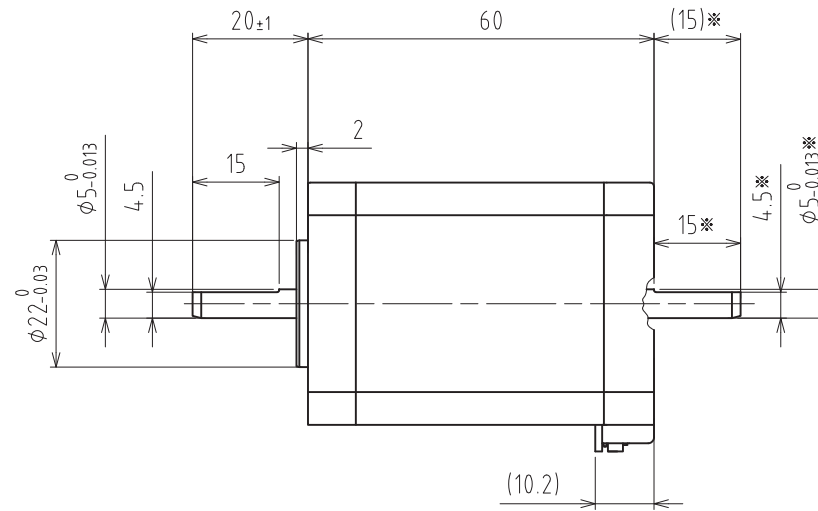

PDSA-UP

(C)Shinano Kenshi Co.,Ltd. All rights reserved.

コネクタ：日本圧着端子製造(株)
Connector: J.S.T.Mfg.Co.,Ltd.

ベース付きポスト Header	S6B-PH-K-S(LF)(SN) (色：ナチュラル(白)) (Color:Natural(White))
--------------------	---

適合コネクタ：日本圧着端子製造(株)
Mating connector: J.S.T.Mfg.Co.,Ltd.

ハウジング Housing	PHR-6 (色：ナチュラル(白)) (Color:Natural(White))
コンタクト Contact	SPH-002T-P0.5S

*両軸タイプのための寸法です
Dimensions apply to double shaft models.

PMSC-■42DA5■