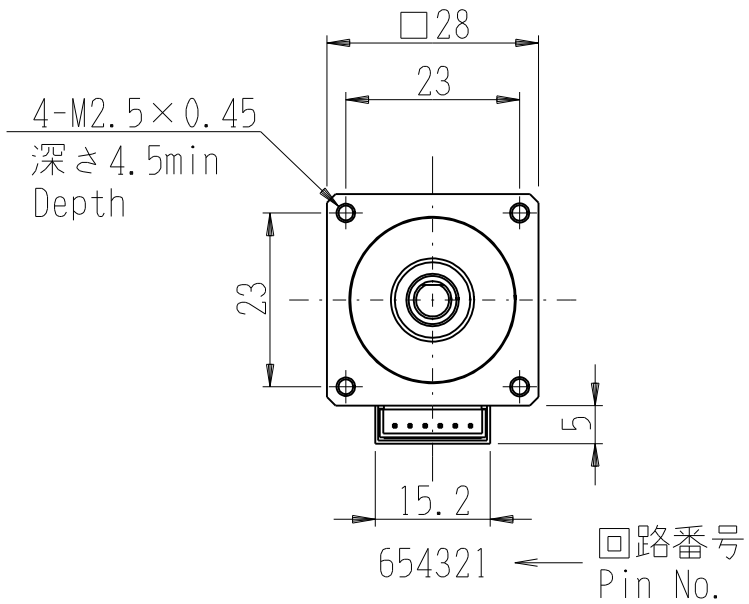

PDSA-UP

(C)Shinano Kenshi Co.,Ltd. All rights reserved.

※両軸タイプのみの寸法です
Dimensions apply to double shaft models.

Header	MOLEX INC:53253-0650 or 53253-0670
Mating connector	MOLEX INC:51065-0600

品名 Model No.	モータ長L(mm) Motor length
PMSB-■28DA1■	32
PMSB-■28DA3■	51.5