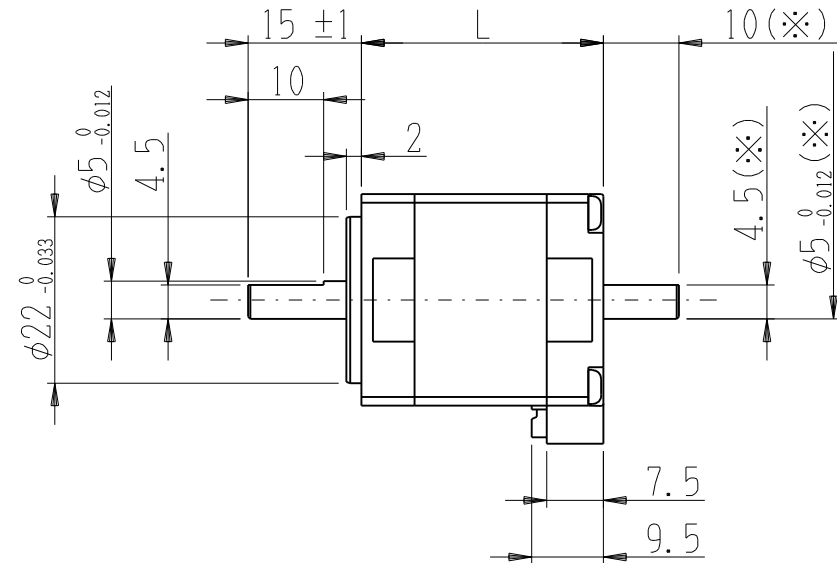

PDSA-UP

(C)Shinano Kenshi Co.,Ltd. All rights reserved.

※両軸タイプのみの寸法です
Dimensions apply to double shaft models.

Header	MOLEX INC:53253-0650 or 53253-0670
Mating connector	MOLEX INC:51065-0600

品名 Model No.	モータ長L(mm) Motor length
PMSB-■28DA1■	32
PMSB-■28DA3■	51.5