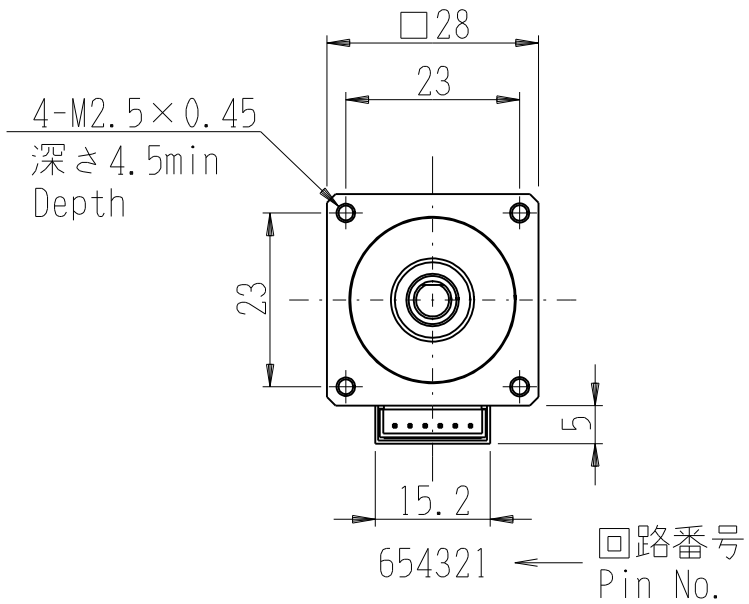

PDSA-UP

(C)Shinano Kenshi Co.,Ltd. All rights reserved.

※両軸タイプのみの寸法です  
Dimensions apply to double shaft models.

Header	MOLEX INC:53253-0650 or 53253-0670
Mating connector	MOLEX INC:51065-0600

品名 Model No.	モータ長L(mm) Motor length
PMSB-■28DA1■	32
PMSB-■28DA3■	51.5