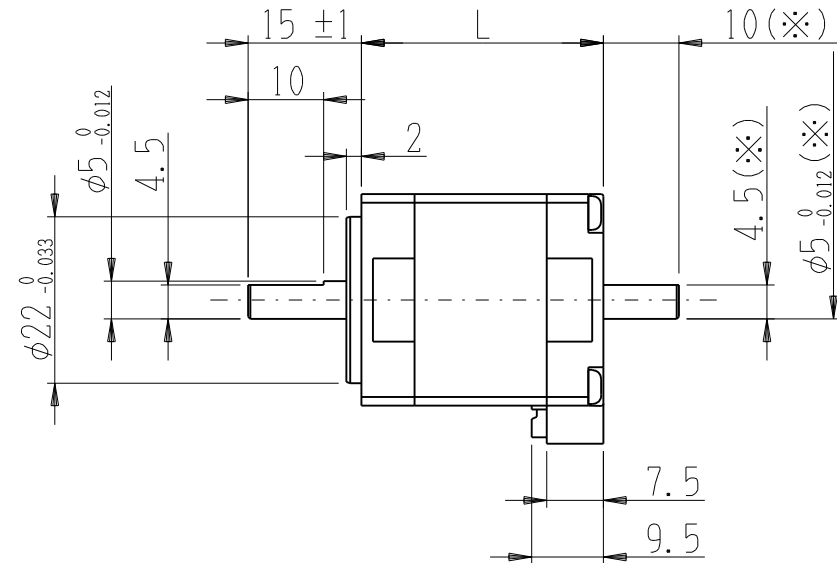

PDSA-UP

(C)Shinano Kenshi Co.,Ltd. All rights reserved.

※両軸タイプのみの寸法です  
Dimensions apply to double shaft models.

Header	MOLEX INC:53253-0650 or 53253-0670
Mating connector	MOLEX INC:51065-0600

品名 Model No.	モータ長L(mm) Motor length
PMSB-■28DA1■	32
PMSB-■28DA3■	51.5