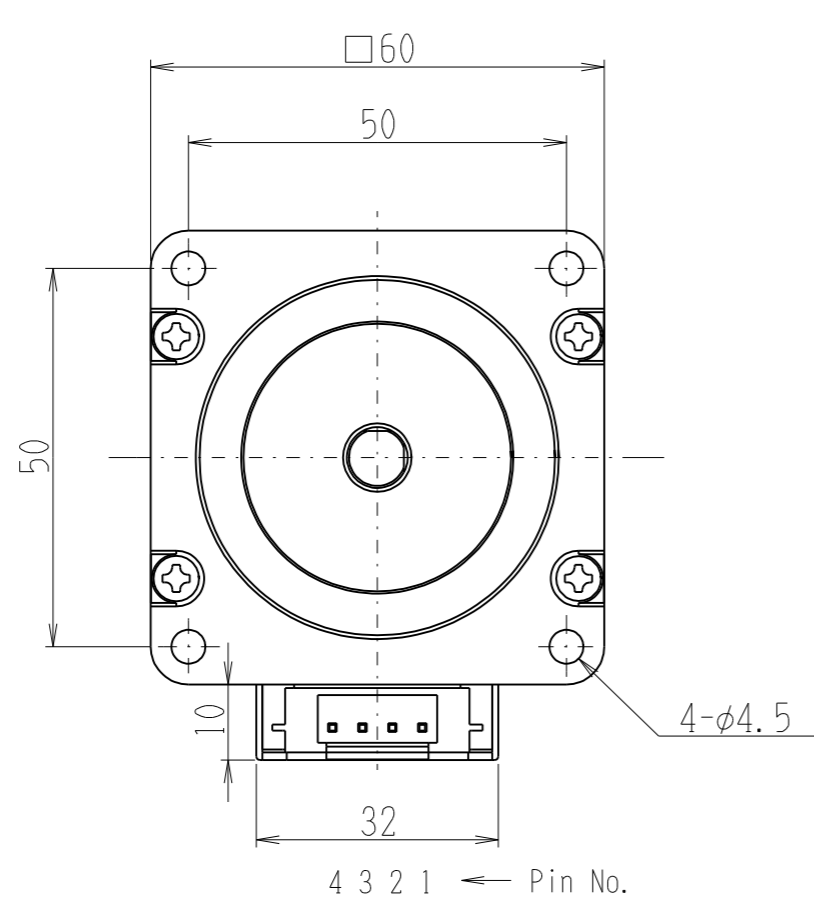

PDSA-BB

※両軸タイプのみ寸法です
Dimensions apply to double shaft models.

Header	JST:B4P-VH(LF)(SN)
Mating connector	JST:VHR-4N

品名 Model No.	モータ長L(mm) Motor length
PMSA-B60D1■	46.3
PMSA-B60D3■	55.8
PMSA-B60D5■	87.8