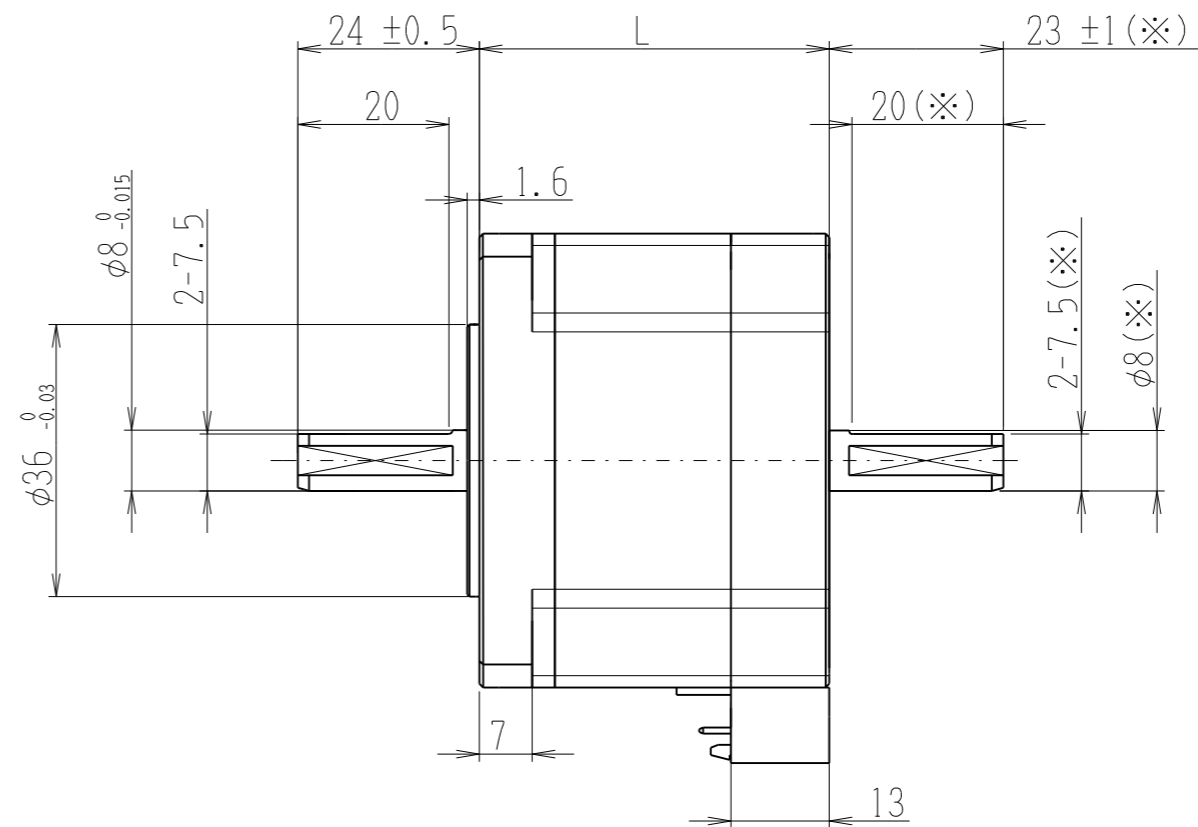

PDSA-BB

※両軸タイプのみ寸法です
Dimensions apply to double shaft models.

Header	JST:B4P-VH(LF)(SN)
Mating connector	JST:VHR-4N

品名 Model No.	モータ長L(mm) Motor length
PMSA-B60D1■	46.3
PMSA-B60D3■	55.8
PMSA-B60D5■	87.8